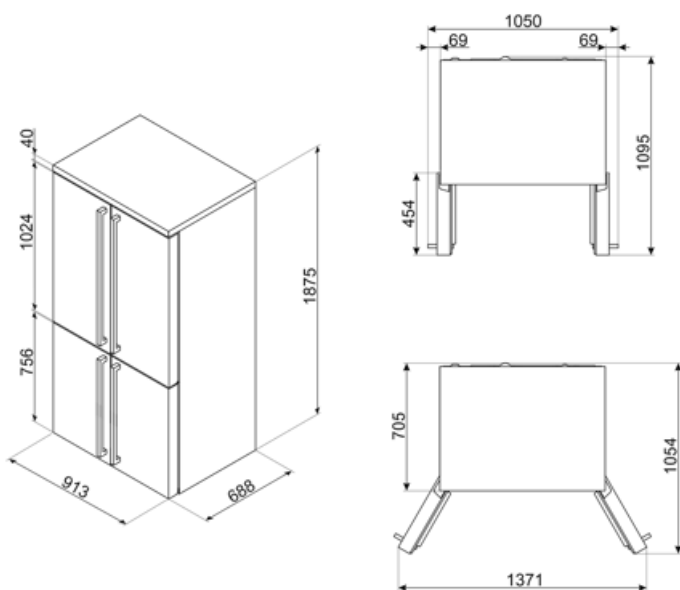

Summan av
frysfackets/frysfackens
volymer

196 l

Summan av
lågtemperaturfackets/
ens och kylfacket/-ens
volymer

376 l

Fyra stjärnor –
Fryskapacitet ett

9 Kg/24h

Klimatklass
EEI

SN, N, ST, T
100 %

Elektrisk anslutning

Typ av kontakt

(F;E) Eurokontakt

Anslutningseffekt

200 W

Ström

1,2 A

Volt (V)

220-240 V

Frekvens

50 Hz

Sladdens längd

240 cm