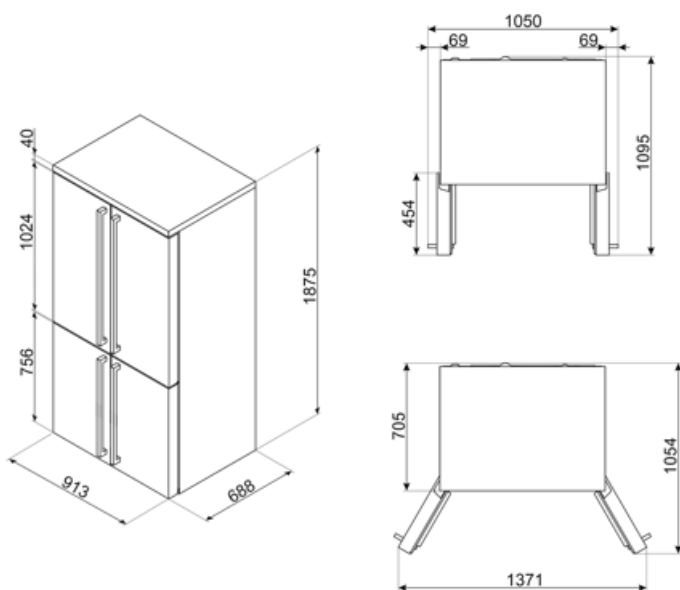

220-240 V

Frekvens

50 Hz

Sladdens längd

240 cm