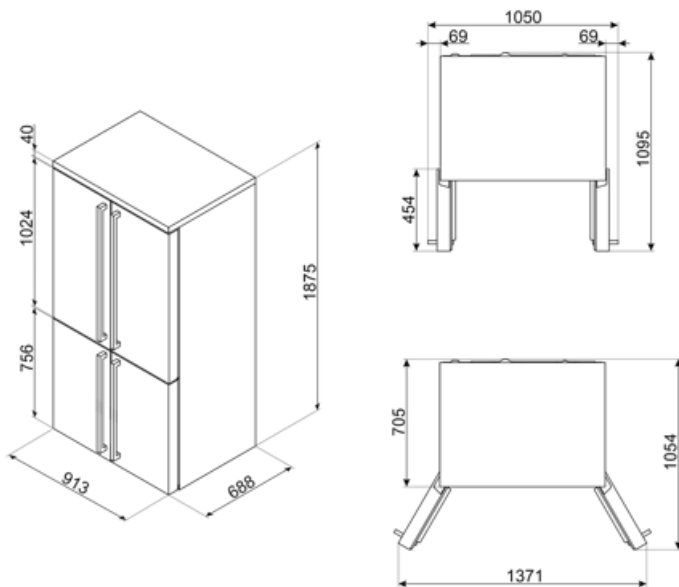

Äänitason luokka	C	4 tähteä - pakastuskapasiteetti	9 Kg/24h
Kokonaisnettotilavuus	572 l	Neljä tähteä - pakastuskapasiteetti	9 Kg/24h
Pakastetilojen tilavuuden summa	196 l	yksi	
Kylmäsäilytystilojen ja pakastamattomien tilojen tilavuuksien summa	376 l	Ilmastoluokitus	SN, N, ST, T
		EEl	100 %

Sähköliitäntä

Sähköpistokkeen tyyppi	(F;E) Schuko	Jännite (V)	220-240 V
Sähköliitäntä	200 W	Taajuus (Hz)	50 Hz
Virta (A)	1,2 A	Johdon pituus	240 cm