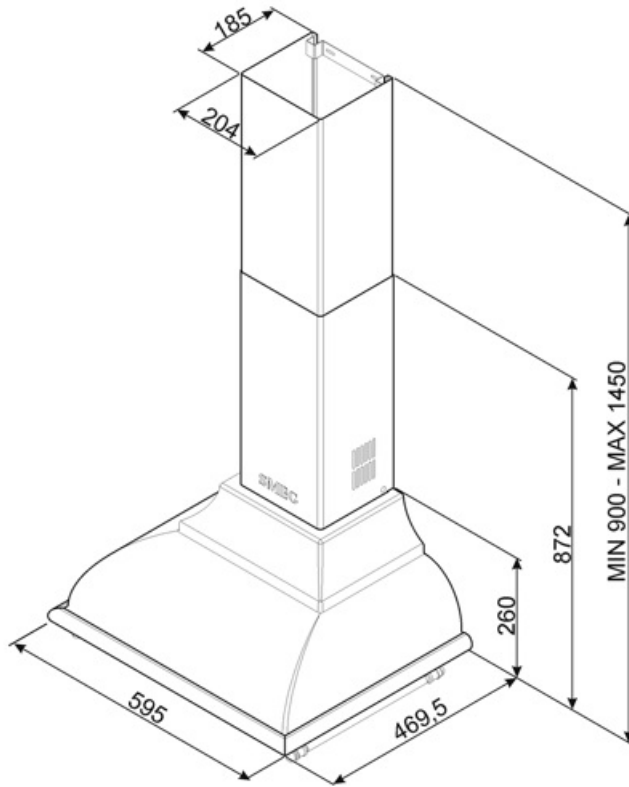

IEC קצב הוצאה 61591 [m³/h]	IEC רמת רעש 60704-2-13 [dBA]
קולטי אדים	337	50
קולטי אדים	439	57
קולטי אדים	582	64
Gruppo specifico per famiglia cappe.	798	71

תווית חשמל / ביצועים

צריכת יעילות שנתית (AEChood)	56 kWh/a	פליטת עוצמת צליל אקוסטית באוויר A בשקלול במהירות מרבית (SPEmax)	64 dBA
דרגת יעילות אנרגטית (FDE)	A	פליטת עוצמת צליל אקוסטית באוויר A בשקלול במהירות מואצת (SPEboost)	71 dBA
יעילות דינמית נוזלית (FDEC)	25.9	צריכת חשמל במצב המתנה (Ps)	1.00 W
קטגוריית יעילות דינמית נוזלית (FDEC)	A	מקדם הארכת זמן (F)	1.00
יעילות תאורה (LE)	128.6 lux/W	אינדקס יעילות אנרגטית	52
קטגוריית יעילות תאורה (LEC)	A	קצב זרימת אוויר נמדד בנקודת היעילות הטובה ביותר (Qbep)	412 m³/h
יעילות סינון שומן (GFE)	78 %	לחץ אוויר נמדד בנקודת היעילות הטובה ביותר (Pbep)	451 Pa
קטגוריית יעילות סינון שומן (GFEC)	C	מבוא הספק חשמל נמדד בנקודת היעילות הטובה ביותר (Wbep)	166 W
זרימת אוויר במהירות מינימלית (Qmin)	337 m³/h	צריכת חשמל נקובה במערכת התאורה (WL)	2 W
זרימת אוויר במהירות מקסימלית (Qmax)	582 m³/h	הארה ממוצעת של התאורה במשטח הבישול (Emiddle)	283 lux
זרימת אוויר במהירות מואצת (Qboost)	798 m³/h	רמת עוצמת צליל בהגדרה הגבוהה ביותר (Lwd)	64 dBA
פליטת עוצמת צליל אקוסטית באוויר A בשקלול במהירות מינימלית (SPEmin)	50 dBA		

חיבור חשמלי

דירוג חיבור חשמלי מתח	277 W 220-240 V	תדר (Hz) אורך כבל חשמל	50-60 Hz 1000 mm

זמין גם

Alternative colours available	Anthracite	Available colours	KC16POE

אביזרים אופציונליים

מסנן פחם
שלט רחוק
מארז ארובה

FLT6
No
No

פתח אזור
ערכה עם רכיבים אסתטיים

No
KITKCS-2/ KITKCX-2/
KITLOGOCR/ KITLOGOAS