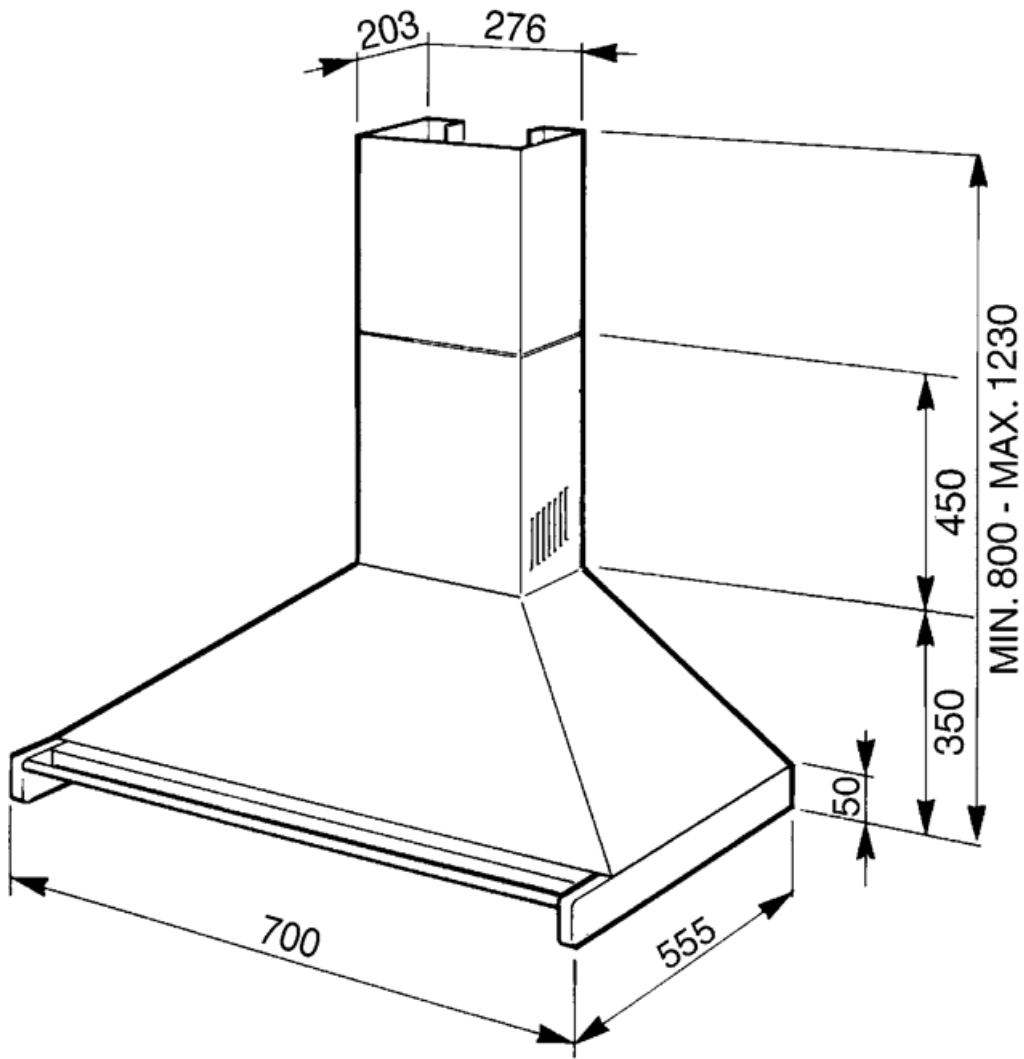

Vedonestoventtiili

Kyllä

	Imuteho (IEC 61591) [m³/h]	Äänitaso (IEC 60704-2-13) [dBA]
Nopeus 1	323	50
Nopeus 2	439	57
Nopeus 3	542	62
Suurin nopeus	761	70

Suorituskyky/energiamerkintä

Vuotuinen energiankulutus	63 kWh/a	Melutaso minimi nopeudella (SPEmin)	50 dBA
Energiatehokkuusluokka FDE	B 28,5	Melutaso korkeimmalla tehokkuudella	62 dBA
Virran dynaamisen tehokkuuden luokka (FDEC)	A	Airbourne-akustinen A-painotettu ääniteho päästökierrosnopeudella (SPEboost)	70 dBA
Valon tehokkuus (LF)	111,8 lux/W	aikaa lisäävä tekijä (F)	1,00
Valon tehokkuus (LEC)	A	Ensimmäisen uunin energiatehokkuusluokka	57,7
Rasvasuodattimen tehokkuus	77,8 %	Mitattu ilmavirta tehokkaimmassa tilassa	394 m³/h
Rasvasuodattimen tehokkuusluokka (GFEC)	C	Korkeimman tehokkuuden ilmanpaine	436 Pa
Ilmavirta alimmalla nopeudella	323 m³/h	Mitattu sähkövirta tehokkaimmalla ohjelmalla	168 W
Ilmavirta max nopeudella	542 m³/h	Valojen normaali tehokkuus	2 W
Ilmavirran nopeutin	761 m³/h	Keskiarvoinen valaistus keittiötasoilla	246 lux
		Melutaso korkeimmalla tehokkuudella	62 dBA

Sähköliitântä

Sähköliitântäluokitus	278 W	Taajuus	50-60 Hz
Jännite	220-240 V	Johdon pituus	1500 mm

Myös saatavana

Väri vaihtoehdot	Valkoinen	Muunvärisen mallin koodi	KD70WHE