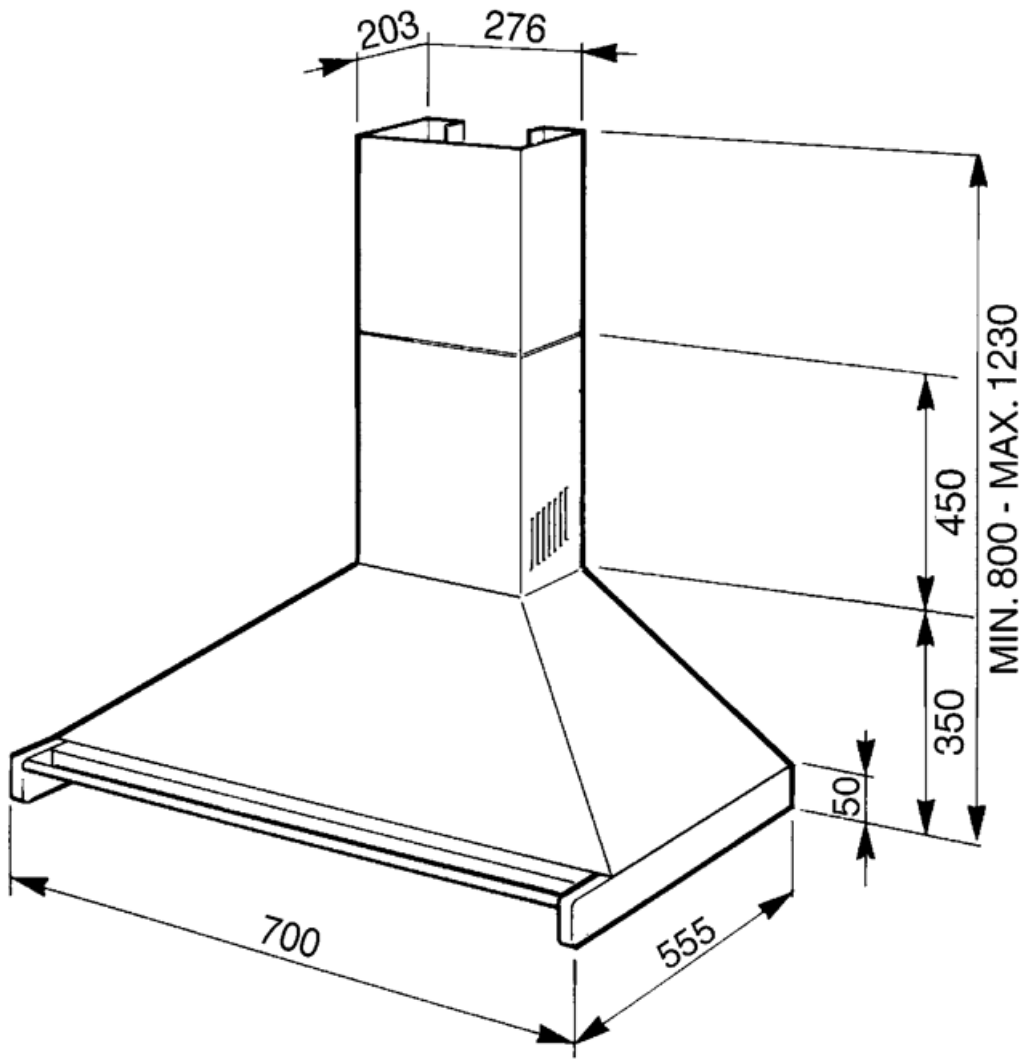

Kapacitet (IEC 61591) [m³/h]	Ljudnivå (IEC 60704-2-13) [dBA]
Hastighet 1	323	50
Hastighet 2	439	57
Hastighet 3	542	62
Intensivläge	761	70

Kapacitet/energietikett

Årlig effektförbrukning (AEChood)	63 kWh/a	Luftburet akustiskt buller för A-viktade ljudeffektsutsläpp vid min.hastighet (SPEmin)	50 dBA
Energiklass (EEC)	B	Luftburet akustiskt buller för A-viktade ljudeffektutsläpp vid maxhastighet (SPEmax)	62 dBA
Flödesdynamisk effektivitet (FDE)	28.5	Luftburet akustiskt buller för A-viktade ljudeffektutsläpp vid intensivläge (SPEboost)	70 dBA
Flödesdynamisk effektivitetsklass (FDEC)	A	Tidsökningfaktor (F)	1.00
Ljuseffektivitet (LE)	111.8 lux/W	Energieffektivitetsindex	57.7
Ljuseffektivitetsklass (LEC)	A	Mest effektiva luftflöde (Qbep)	394 m³/h
Fettfiltreringseffektivitet (GFE)	77.8 %	Uppmätt lufttryck vid bästa effektivitetsposition (Pbep)	436 Pa
Fettfiltreringseffektivitetsklass (GFEC)	C	Uppmätt elförbrukning vid bästa effektivitetspunkt (Wbep)	168 W
Luftflöde, min.hastighet (Qmin)	323 m³/h	Ljusets anslutningseffekt (WI)	2 W
Luftflöde vid maxhastighet (Qmax)	542 m³/h	Genomsnittligt ljus från ljuskälla på tillagningsyta (Emiddle)	246 lux
Luftflöde vid intensivläge (Qboost)	761 m³/h	Ljudtryck vid högsta läge (Lwa)	62 dBA

Elektrisk anslutning

Anslutningseffekt	278 W	Frekvens	50-60 Hz
Spänning	220-240 V	Sladdens längd	1500 mm

Även tillgängligt

Andra tillgängliga färger	Vit	Andra tillgängliga färgkoder	KD70WHE