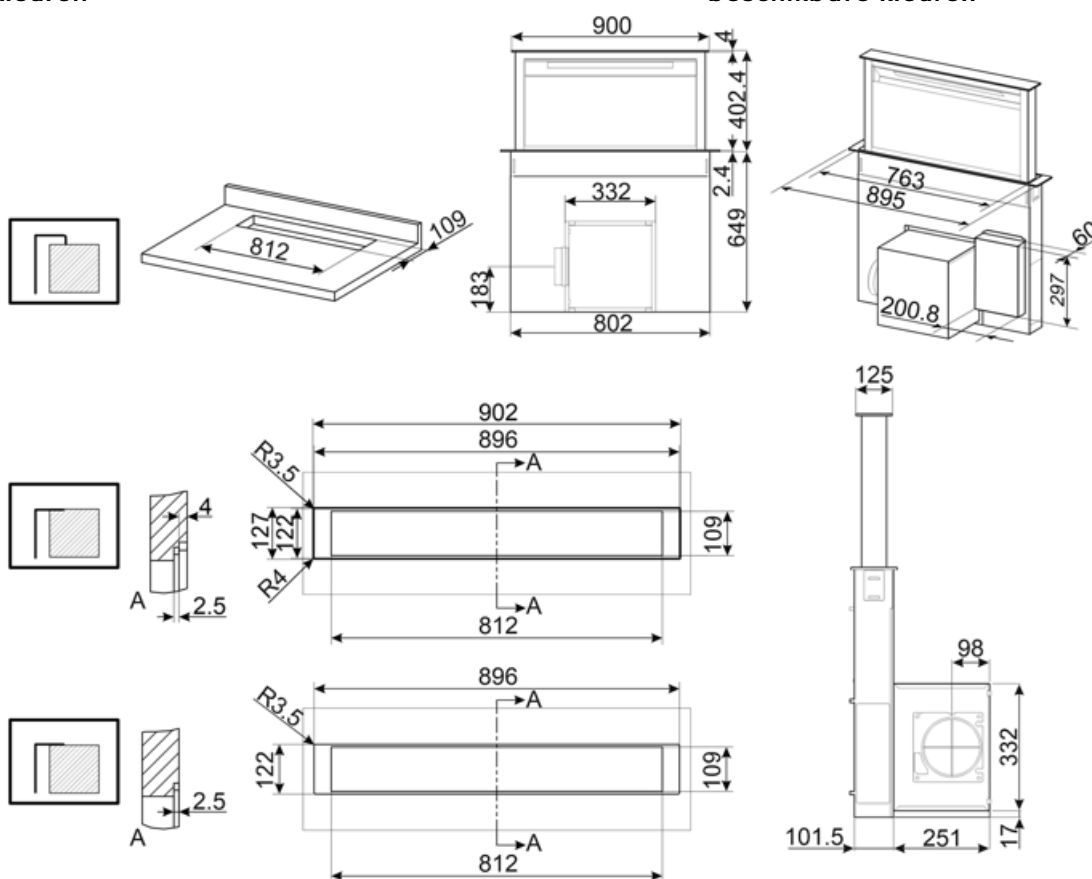

Elektrische aansluiting

Stekker	(F;E) Schuko	Frequentie	50-60 Hz
Aansluitwaarde	277 W	Lengte voedingskabel	1500 mm
Spanning	220-240 V		

Ook beschikbaar

Andere beschikbare
kleuren

Wit, Zilverkleurig glas

Codes andere
beschikbare kleuren

KDD90VXBE - KDD90VXSE