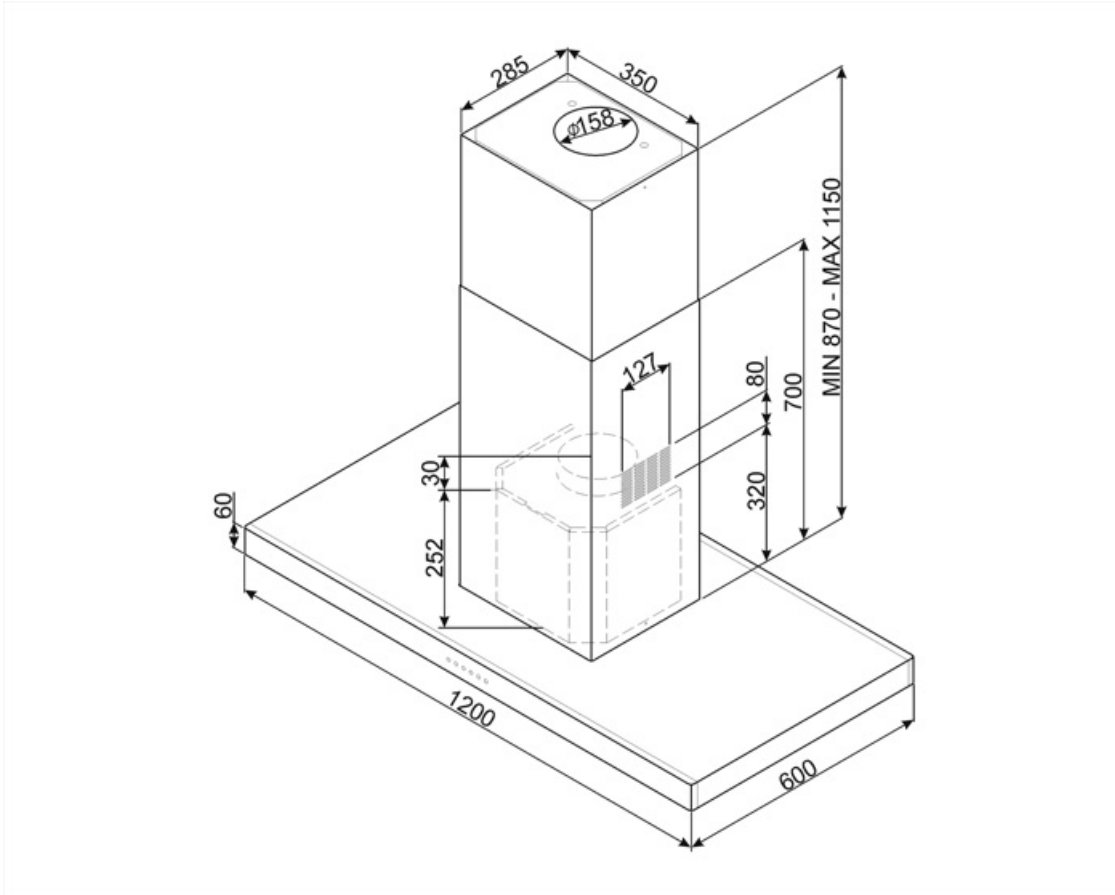

IEC קצב הוצאה 61591 [m³/h]	IEC רמת רעש 60704-2-13 [dBA]
קולטי אדים	316	48
קולטי אדים	385	59
קולטי אדים	529	62
Gruppo specifico per famiglia cappe.	783	70

אביזרים כלולים

הפחתת צינור

כן

תווית חשמל / ביצועים

צריכת יעילות שנתית (AEChood)	64 kWh/a	פליטת עוצמת צליל אקוסטית באוויר A בשקלול במהירות מרבית (SPEmax)	62 dBA
דרגת יעילות אנרגטית	B	פליטת עוצמת צליל אקוסטית באוויר A בשקלול במהירות מואצת (SPEboost)	70 dBA
יעילות דינמית נוזלית (FDE)	28.7	צריכת חשמל במצב כבוי (Po)	0.71 W
קטגוריית יעילות דינמית נוזלית (FDEC)	A	מקדם הארכת זמן אינדקס יעילות אנרגטית	1.00
יעילות תאורה (LE)	70.9 lux/W	קצב זרימת אוויר נמדד בנקודת היעילות הטובה ביותר (Qbep)	58.7
קטגוריית יעילות תאורה (LEC)	A	לחץ אוויר נמדד בנקודת היעילות הטובה ביותר (Pbep)	394 m³/h
יעילות סינון שומן (GFE)	79.8 %	מבוא הספק חשמל נמדד בנקודת היעילות הטובה ביותר (Wbep)	449 Pa
קטגוריית יעילות סינון שומן (GFEC)	C	צריכת חשמל נקובה במערכת התאורה (WL)	171 W
זרימת אוויר במהירות מינימלית (Qmin)	316 m³/h	הארה ממוצעת של התאורה במשטח הבישול (Emiddle)	4 W
זרימת אוויר במהירות מקסימלית (Qmax)	529 m³/h	רמת עוצמת צליל בהגדרה הגבוהה ביותר (Lwa)	312 lux
זרימת אוויר במהירות מואצת (Qboost)	783 m³/h		62 dBA
פליטת עוצמת צליל אקוסטית באוויר A בשקלול במהירות מינימלית (SPEmin)	48 dBA		

חיבור חשמלי

דירוג חיבור חשמלי מתח	279 W 220-240 V	תדר (Hz)	50-60 Hz
		אורך כבל חשמל	1500 mm

זמין גם

Alternative colours available

No