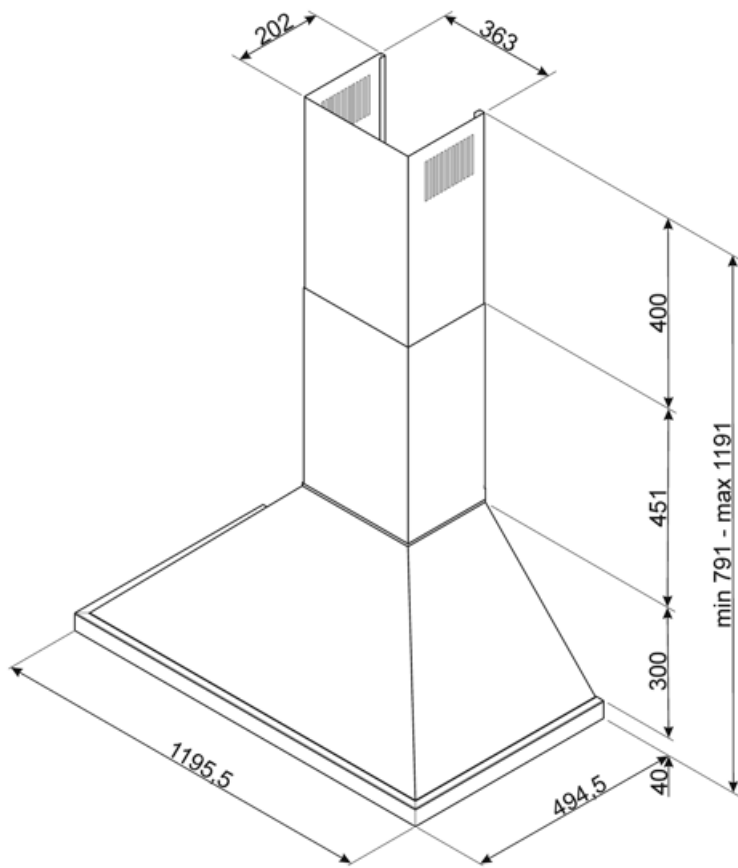

Vedonestoventtiili

Kyllä

	Imuteho (IEC 61591) [m³/h]	Äänitaso (IEC 60704-2-13) [dBA]
Nopeus 1	287	49
Nopeus 2	389	58
Nopeus 3	606	67
Suurin nopeus	777	73

Suorituskyky/energiamerkintä

Vuotuinen energiankulutus	42 kWh/a
Energiatehokkuusluokka FDE	A+
Virran dynaamisen tehokkuuden luokka (FDEC)	A
Valon tehokkuus (LF)	74,8 lux/W
Valon tehokkuus (LEC)	A
Rasvasuodattimen tehokkuus	74,9 %
Rasvasuodattimen tehokkuusluokka (GFEC)	D
Ilmavirta alimmalla nopeudella	287 m³/h
Ilmavirta max nopeudella	606 m³/h
Ilmavirran nopeutin	777 m³/h

Melutaso minimi nopeudella (SPEmin)	49 dBA
Melutaso korkeimmalla tehokkuudella	67 dBA
Airbourne-akustinen A-painotettu ääniteho päästökierrosnopeudella (SPEboost)	73 dBA
aikaa lisäävä tekijä (F)	0,7
Ensimmäisen uunin energiatehokkuusluokka	41,4
Mitattu ilmavirta tehokkaimmassa tilassa	400 m³/h
Korkeimman tehokkuuden ilmanpaine	490 Pa
Mitattu sähkövirta tehokkaimmalla ohjelmalla	150 W
Valojen normaali tehokkuus	4 W
Keskiarvoinen valaistus keittiötasoilla	329 lux
Melutaso korkeimmalla tehokkuudella	67 dBA

Sähköliitântä

Sähköliitântäluokitus	279 W	Taajuus	50-60 Hz
Jännite	220-240 V	Johdon pituus	1000 mm

Myös saatavana

Väri vaihtoehdot	Valkoinen, Musta, Ruostumaton teräs, Punainen	Muunvärisen mallin koodi	KPF12WH/BL/X/RD