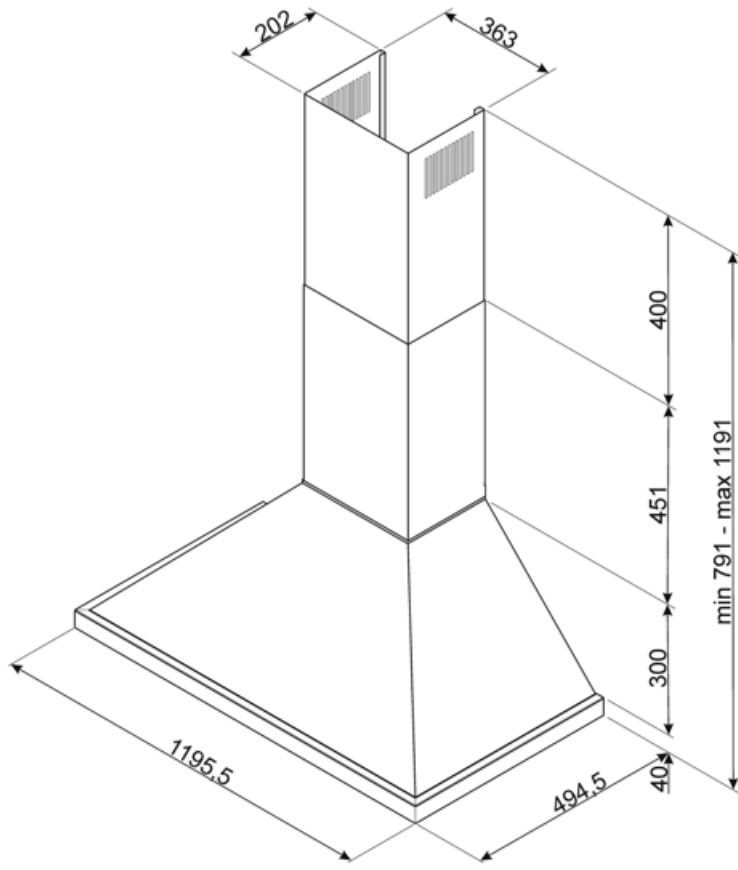

Kommandon

Kontroller	Vred	Vred	Portofino
Antal vred	2	Färg på kontroller	Rostfritt stål liknande

Program / funktioner

Antal hastigheter	3
Intensiv hastighet	

Teknisk specifikation

 			
Antal ljuskällor	4	Antal filter	4
Typ av lampa	LED	Fettfilter	Rostfritt stål
Effekt lampa	4 W	Luftutlopp	150 mm
Ljusets färgtemperatur, skala (°K)	4000 °K	Minsta avstånd till gashäll	650 mm
Maximal kapacitet i fritt läge (P0)	815 m ³ /h	Minsta avstånd till elektrisk häll	650 mm
Motoreffekt	275 W	Backventil	Ja

Elektrisk anslutning

Anslutningseffekt	279 W	Frekvens	50-60 Hz
Spänning	220-240 V	Sladdens längd	1000 mm

Även tillgängligt

Andra tillgängliga färger	Vit, Svart, Rostfritt stål, Röd	Andra tillgängliga färgkoder	KPF12WH/BL/X/RD
---------------------------	---------------------------------	------------------------------	-----------------