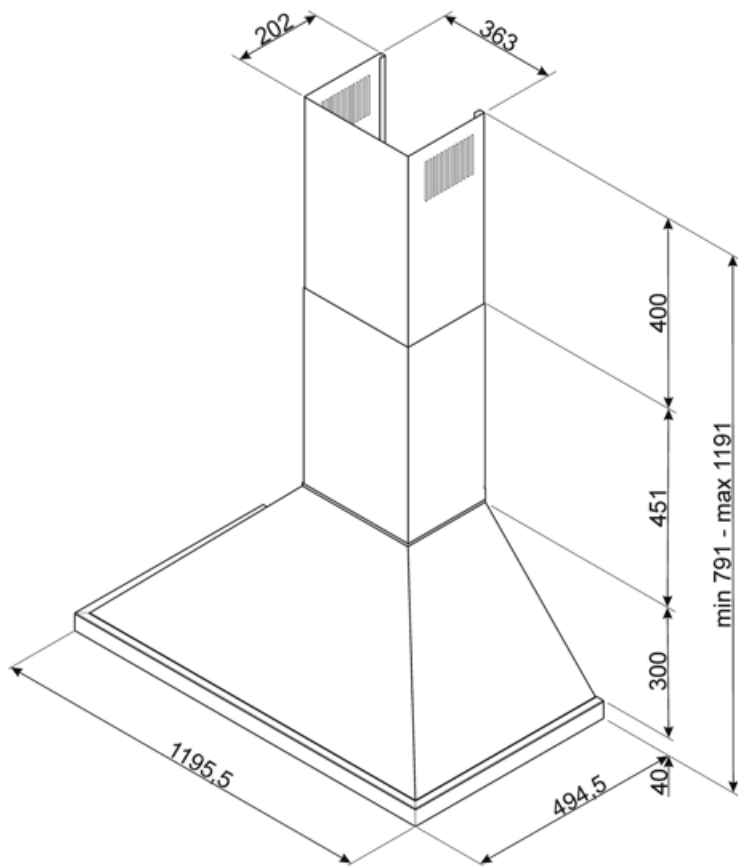

Vedonestoventtiili

Kyllä

	Imuteho (IEC 61591) [m³/h]	Äänitaso (IEC 60704-2-13) [dBA]
Nopeus 1	287	49
Nopeus 2	389	58
Nopeus 3	606	67
Suurin nopeus	777	73

Suorituskyky/energiamerkintä

Vuotuinen energiankulutus	42 kWh/a	Melutaso minimi nopeudella (SPEmin)	49 dBA
Energiatehokkuusluokka FDE	A+	Melutaso korkeimmalla tehokkuudella	67 dBA
Virran dynaamisen tehokkuuden luokka (FDEC)	A	Airbourne-akustinen A-painotettu ääniteho päästökierrosnopeudella (SPEboost)	73 dBA
Valon tehokkuus (LF)	74,8 lux/W	aikaa lisäävä tekijä (F)	0,7
Valon tehokkuus (LEC)	A	Ensimmäisen uunin energiatehokkuusluokka	41,4
Rasvasuodattimen tehokkuus	74,9 %	Mitattu ilmavirta tehokkaimmassa tilassa	400 m³/h
Rasvasuodattimen tehokkuusluokka (GFEC)	D	Korkeimman tehokkuuden ilmanpaine	490 Pa
Ilmavirta alimmalla nopeudella	287 m³/h	Mitattu sähkövirta tehokkaimmalla ohjelmalla	150 W
Ilmavirta max nopeudella	606 m³/h	Valojen normaali tehokkuus	4 W
Ilmavirran nopeutin	777 m³/h	Keskiarvoinen valaistus keittiötasoilla	329 lux
		Melutaso korkeimmalla tehokkuudella	67 dBA

Sähköliitännä

Sähköliitännäluokitus	280 W	Taajuus	50-60 Hz
Jännite	220-240 V	Johdon pituus	1000 mm

Myös saatavana

Väri vaihtoehdot	Valkoinen, Musta, Punainen, Turquoise	Muunvärisen mallin koodi	KPF12WH/BL/X/RD/T