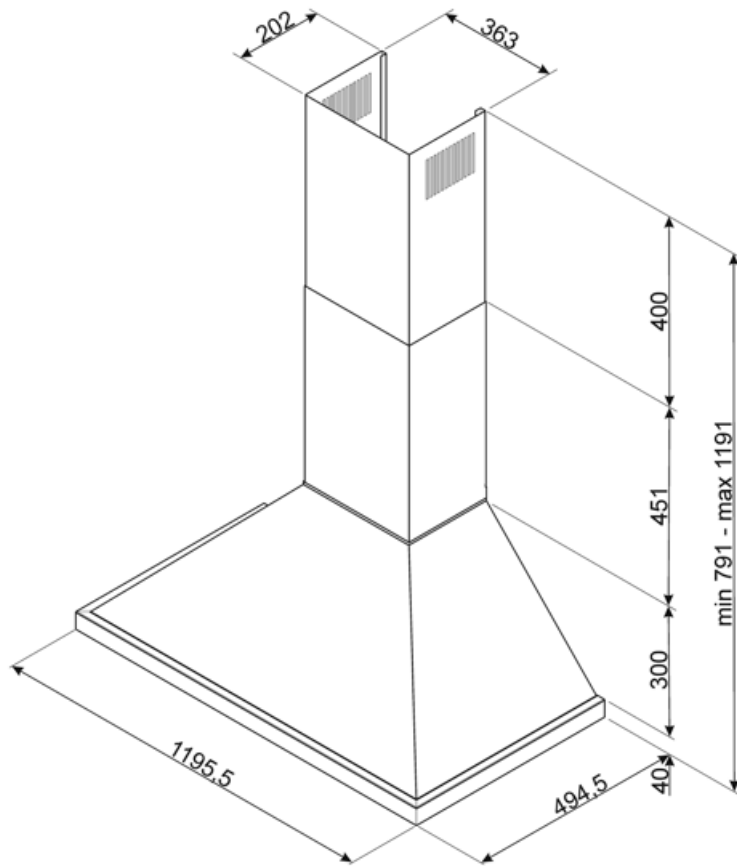

Uttrekkingshastighet (IEC 61591) [m³/h]	Støynivå (IEC 60704-2-13) [dBA]
Hastighet 1	287	49
Hastighet 2	389	58
Hastighet 3	606	67
Intensiv hastighet	777	73

Kapasitets-/energetikett

Årlig Effektivt Forbruk (AEChood)	42 kWh/a	Airbourne akustisk A-veid lydeffektnivå Emission på minimum hastighet (SPEmin)	49 dBA
Energi effektivitets klasse (EEC)	A+	Airbourne akustisk A-veid lydeffektnivå Emission på minimum hastighet (SPEmax)	67 dBA
Flytende Dynamisk Effektivitet (FDE)	36,3	Airbourne akustisk A-veid lydeffektnivå Emission på økende hastighet (SPEboost)	73 dBA
Flytende Dynamisk Effektivitet (FDEC)	A	Tidsøkning faktor (F)	0,7
Belysning Effektivitet (LE)	74,8 lux/W	Energi effektivitetsindeks for stekeovn 1	41,4
Belysning Effektivitet klasse (LEC)	A	Målt lufttrykk på beste effektssgrad (QBEP)	400 m³/h
Fett filtreringsutbytte (GFE)	74,9 %	Målt lufttrykk på beste effektssgrad (QBEP)	490 Pa
Fettfiltrering effektivitetsklasse (GFE)	D	Målt strøm på beste virkningsgrad	150 W
Luftflyt ved mininum fart (Qmin)	287 m³/h	Normal styrke på lyssystem (WI)	4 W
Luftmengde ved maksimal hastighet (Qmax)	606 m³/h	Gjennomsnittlig belysning av lyset på kokeflaten (emiddle)	329 lux
Luftmengde ved økt hastighet (Qboost)	777 m³/h	Lydstyrke nivå på høyeste styrke (Lwa)	67 dBA

Elektrisk tilkobling

Elektrisk tilkoblingseffekt	280 W	Frekvens	50-60 Hz
Spenning	220-240 V	Lengde på ledning	1000 mm

Også tilgjengelig

Andre tilgjengelige
farger

Hvit, Sort, Rød, Turquese

Andre tilgjengelige
fargekoder

KPF12WH/BL/X/RD/T