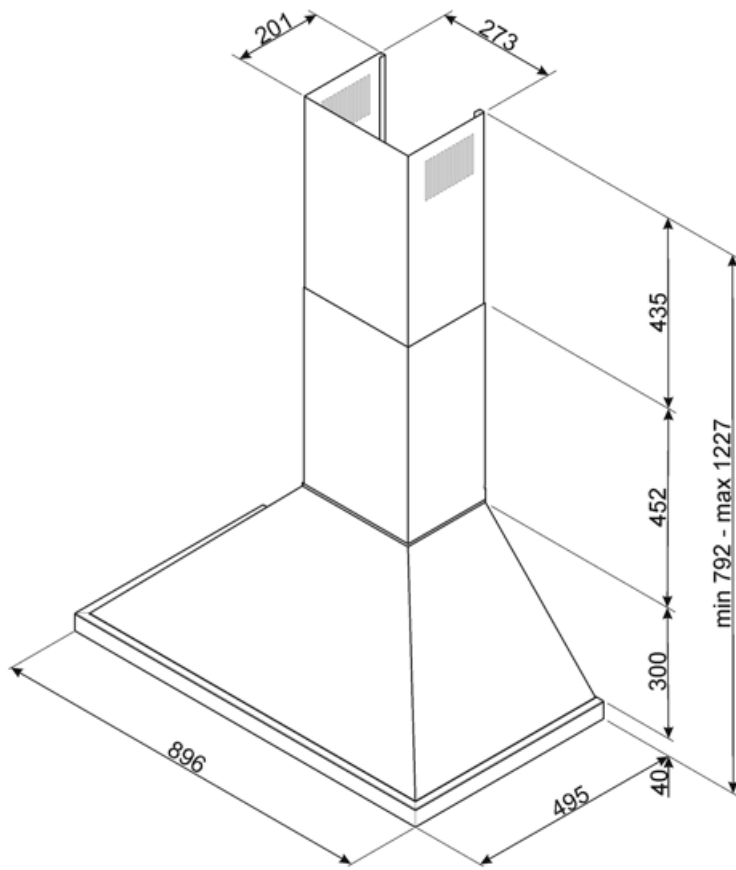

Kapacitet (IEC 61591) [m³/h]	Ljudnivå (IEC 60704-2-13) [dBA]
Hastighet 1	288	48
Hastighet 2	421	63
Hastighet 3	630	67
Intensivläge	781	72

Kapacitet/energietikett

Årlig effektförbrukning (AEchood)	40 kWh/a	Luftburet akustiskt buller för A-viktade ljudeffektsutsläpp vid min.hastighet (SPEmin)	48 dBA
Energiklass (EEC)	A+	Luftburet akustiskt buller för A-viktade ljudeffektutsläpp vid maxhastighet (SPEmax)	67 dBA
Flödesdynamisk effektivitet (FDE)	36,2	Luftburet akustiskt buller för A-viktade ljudeffektutsläpp vid intensivläge (SPEboost)	72 dBA
Flödesdynamisk effektivitetsklass (FDEC)	A	Tidsökningfaktor (F)	1,00
Ljuseffektivitet (LE)	78,2 lux/W	Energieffektivitetsindex	40,3
Ljuseffektivitetsklass (LEC)	A	Mest effektiva luftflöde (Qbep)	413 m³/h
Fettfiltreringseffektivitet (GFE)	78,2 %	Uppmätt lufttryck vid bästa effektivitetsposition (Pbep)	476 Pa
Fettfiltreringseffektivitetsklass (GFEC)	C	Uppmätt elförbrukning vid bästa effektivitetspunkt (Wbep)	151 W
Luftflöde, min.hastighet (Qmin)	288 m³/h	Ljusets anslutningseffekt (WI)	2 W
Luftflöde vid maxhastighet (Qmax)	630 m³/h	Genomsnittligt ljus från ljuskälla på tillagningsyta (Emiddle)	172 lux
Luftflöde vid intensivläge (Qboost)	781 m³/h	Ljudtryck vid högsta läge (Lwa)	67 dBA

Elektrisk anslutning

Anslutningseffekt	277 W	Frekvens	50-60 Hz
Spänning	220-240 V	Sladdens längd	1000 mm

Även tillgängligt

Andra tillgängliga färger	Vit, Svart, Rostfritt stål, Antracit, Gul, Grön, Röd

Andra tillgängliga
färgkoder

KPF9WH-KPF9BL-KPF9X-
KPF9AN-KPF9YW-KP9OG-
KPF9RD