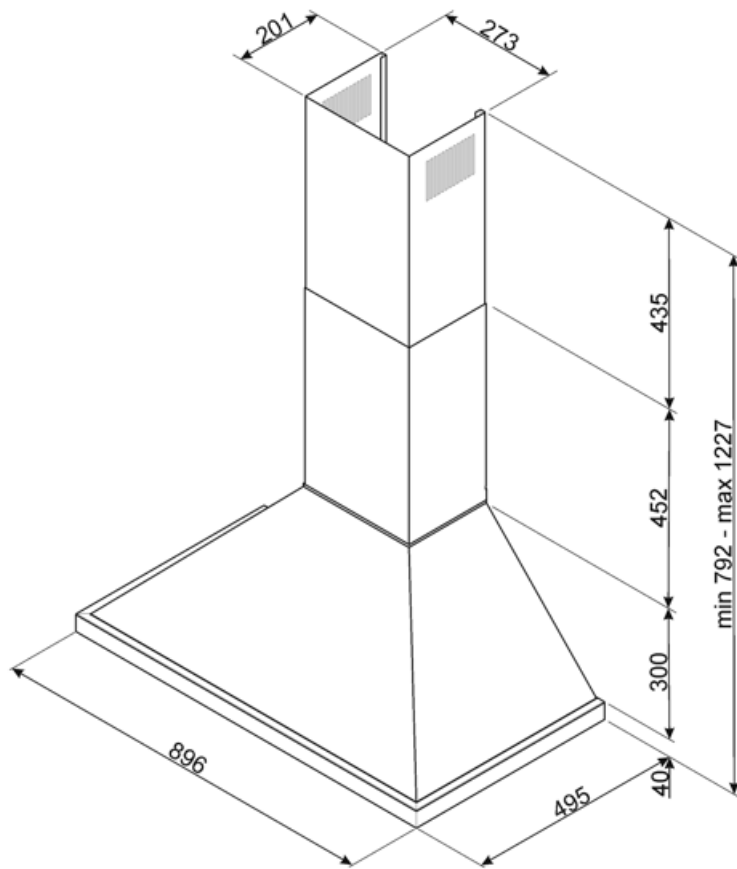

Terugslagklep

Ja

	Capaciteit (IEC 61591) [m³/h]	Geluidsniveau (IEC 60704-2-13) [dBA]
Snelheid 1	288	48
Snelheid 2	421	63
Snelheid 3	630	67
Snelheid Intensief	781	72

Prestaties / energielabel

Jaarlijks energieverbruik (AEChood)	40 kWh/a
Energie-efficiëntieklasse (EEC)	A+
Hydrodynamische efficiëntie (FDEC)	36,2
Hydrodynamische-efficiëntieklasse (FDEC)	A
Lichtefficiëntie (LEC)	78,2 lux/W
Lichtefficiëntieklasse (LEC):	A
Vetfilterefficiëntie (GFE)	78,5 %
Vetfilterefficiëntieklasse (GFEC)	C
Luchtstroom op de minimumsnelheid (Qmin)	288 m³/h
Luchtstroom op de maximumsnelheid (Qmax)	630 m³/h
Luchtstroom op de boostersnelheid (Qboost)	781 m³/h

Akoestische geluidsdruk op minimum snelheid (SPEmin)	48 dBA
Akoestische A-gewogen geluidsemissie op maximum snelheid	67 dBA
Akoestische A-gewogen geluidsvermogen in de lucht met intensieve snelheid	72 dBA
Tijdstoenamefactor (F)	1,00
Energie-efficiëntie-index	40,3
Gemeten luchtstroom op beste-efficiëntiepunt (Qbep)	413 m³/h
Gemeten luchtdruk op beste-efficiëntiepunt (Qbep)	476 Pa
Gemeten opgenomen vermogen op beste-efficiëntiepunt (Wbep)	151 W
Nominaal stroomverbruik van het lichtstelsel (WL)	2 W
Gemiddelde lichtsterkte van het licht op het kookoppervlak (Emiddle)	172 lux
Geluidsniveau op de hoogste stand (Lwa)	67 dBA

Elektrische aansluiting

Aansluitwaarde	277 W
Spanning	220-240 V

Frequentie	50-60 Hz
Lengte voedingskabel	1000 mm

Ook beschikbaar

Andere beschikbare
kleuren

Wit, Zwart, Roestvrij staal,
Antraciet, Geel, Groen,
Oranje

Codes andere
beschikbare kleuren

KPF9WH-KPF9BL-KPF9X-
KPF9AN-KPF9YW-KP9OG-
KPF9OR