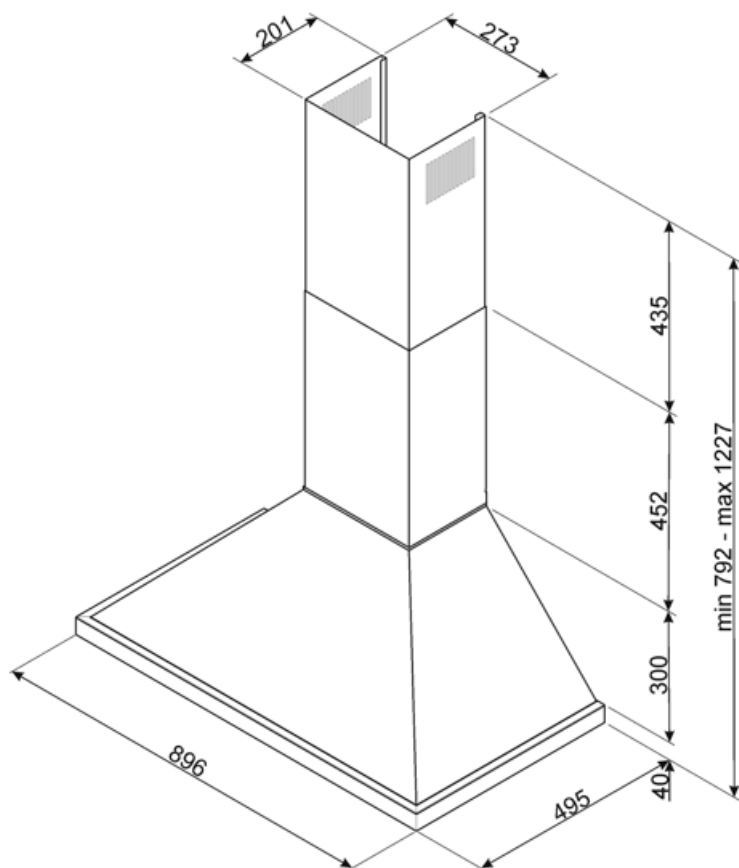

Udsugningshastighed IEC 61591 [m³/h]	Støjniveau (IEC 60704- 2 -13) [dBA]
Hastighed 1	288	48
Hastighed 2	421	63
Hastighed 3	630	67
Intensiv hastighed	781	72

Ydeevne/energimærke

Årligt effektivitet forbrug (AEChood)	40 kWh/a	Luftbåren, akustisk A- vægtet lydtryks- emission ved minimumshastighed (SPEmin)	48 dBA
Energieffektivitetsklasse (EØF)	A+	Luftbåren, akustisk A- vægtet lydtryks- emission ved maksimumshastighed (SPEmax)	67 dBA
Fluid Dynamic Efficiency (FDE)	36,2	Luftbåren, akustisk A- vægtet lydtryks- emission ved boost- hastighed (SPEbooster)	72 dBA
Fluid Dynamic Efficiency Klasse (FDEC)	A	Tid, stigningsfaktor (F)	1,00
Belysningens effektivitet (LE)	78,2 lux/W	Energieffektivitetsindeks for første hulrum	40,3
Belysningens effektivitetsklasse (LEC)	A	Målt luftmængde ved bedste driftspunkt (Qbep)	413 m³/h
Fedtfiltrering effektivitet (GFE)	78,5 %	Målt lufttryk ved bedste driftspunkt (QBEP)	476 Pa
Fedtfiltrering effektivitetsklasse (GFEC)	C	Målt elektrisk effekt optag ved bedste driftspunkt (Wbep)	151 W
Luftstrøm ved minimumshastighed (Qmin)	288 m³/h	Normal effekt på lys- systemet (WI)	2 W
Luftstrøm ved maksimumshastighed (Qmax)	630 m³/h	Gennemsnitlige oplysning af belysning på kogezone (Emiddle)	172 lux
Luftstrøm ved boost- hastighed (Qboost)	781 m³/h	Lydeffektniveau på højeste indstilling (LWA)	67 dBA

Elektrisk tilslutning

Elektrisk klassificering	277 W	Frekvens (Hz)	50-60 Hz
Spænding	220-240 V	Kabellængde	1000 mm

Fås også

Alternative farver kan leveres

Sort, Rustfrit stål, Antracit, Gul, Grøn, Rød, Orange

Tilgængelige farver

KPF9BL-KPF9X-KPF9AN-KP9YW-KPF9OG-KPF9RD-KPF9OR