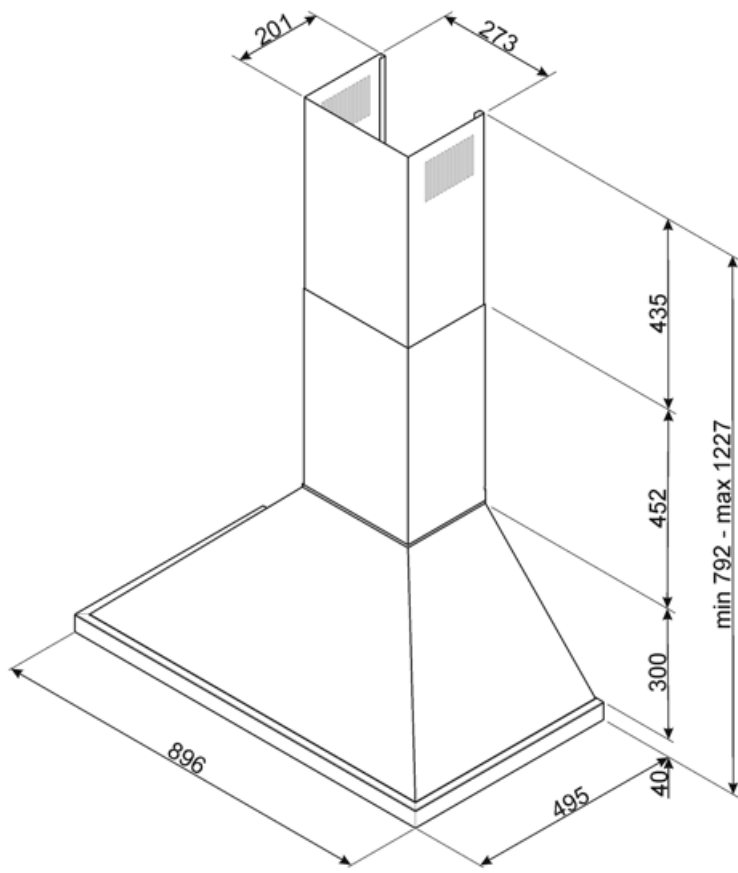

Vedonestoventtiili

Kyllä

	Imuteho (IEC 61591) [m³/h]	Äänitaso (IEC 60704-2-13) [dBA]
Nopeus 1	288	48
Nopeus 2	421	63
Nopeus 3	630	67
Suurin nopeus	781	72

Suorituskyky/energiamerkintä

Vuotuinen energiankulutus	40 kWh/a
Energiatehokkuusluokka FDE	A+
Virran dynaamisen tehokkuuden luokka (FDEC)	A
Valon tehokkuus (LF)	78,2 lux/W
Valon tehokkuus (LEC)	A
Rasvasuodattimen tehokkuus	78,5 %
Rasvasuodattimen tehokkuusluokka (GFEC)	C
Ilmavirta alimmalla nopeudella	288 m³/h
Ilmavirta max nopeudella	630 m³/h
Ilmavirran nopeutin	781 m³/h

Melutaso minimi nopeudella (SPEmin)	48 dBA
Melutaso korkeimmalla tehokkuudella	67 dBA
Airbourne-akustinen A-painotettu ääniteho päästökierrosnopeudella (SPEboost)	72 dBA
aikaa lisäävä tekijä (F)	1,00
Ensimmäisen uunin energiatehokkuusluokka	40,3
Mitattu ilmavirta tehokkaimmassa tilassa	413 m³/h
Korkeimman tehokkuuden ilmanpaine	476 Pa
Mitattu sähkövirta tehokkaimmalla ohjelmalla	151 W
Valojen normaali tehokkuus	2 W
Keskiarvoinen valaistus keittiötasoilla	172 lux
Melutaso korkeimmalla tehokkuudella	67 dBA

Sähköliitântä

Sähköliitântäluokitus	277 W	Taajuus	50-60 Hz
Jännite	220-240 V	Johdon pituus	1000 mm

Myös saatavana

Väri vaihtoehdot	Musta, Ruostumaton teräs, Antrasiitti, Keltainen, Vihreä, Punainen, Oranssi	Muunvärisen mallin koodi	KPF9BL-KPF9X-KPF9AN-KP9YW-KPF9OG-KPF9RD-KPF9OR