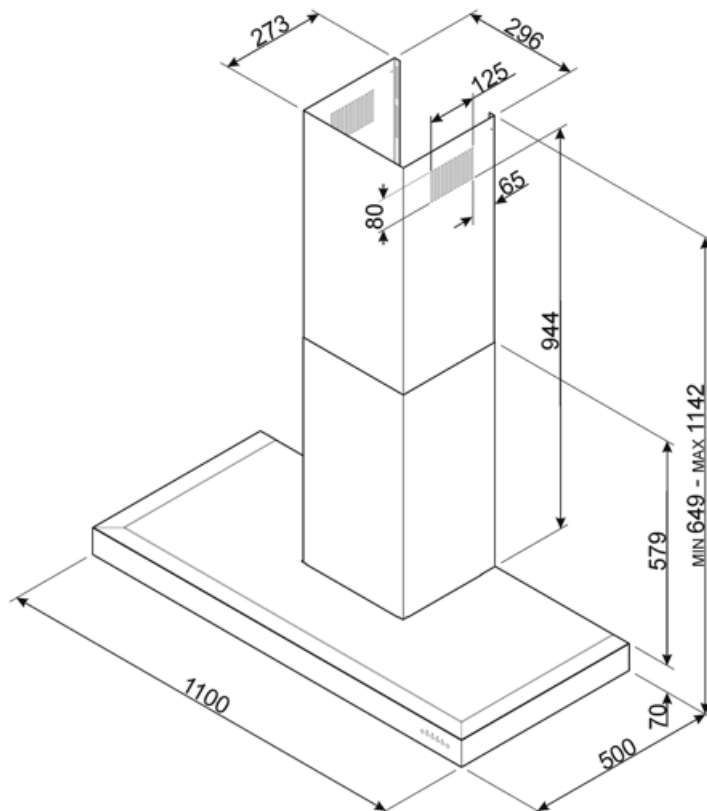

IEC קצב הוצאה 61591 [m³/h]	IEC רמת רעש 60704-2-13 [dBA]
קולטי אדים	295	51
קולטי אדים	395	58
קולטי אדים	513	64
Gruppo specifico per famiglia cappe.	702	72

תווית חשמל / ביצועים

צריכת יעילות שנתית (AEC_{hood})	62 kWh/a	פליטת עוצמת צליל אקוסטית באוויר A בשקלול במהירות מינימלית (SPE_{min})	51 dBA
דרגת יעילות אנרגטית	B	פליטת עוצמת צליל אקוסטית באוויר A בשקלול במהירות מרבית (SPE_{max})	64 dBA
יעילות דינמית נוזלית (FDE)	27.9	פליטת עוצמת צליל אקוסטית באוויר A בשקלול במהירות מואצת (SPE_{boost})	72 dBA
קטגוריית יעילות דינמית נוזלית (FDEC)	B	צריכת חשמל במצב המתנה (P_s)	0.49 W
יעילות תאורה (LE)	84.1 lux/W	מקדם הארכת זמן (F)	1.00
קטגוריית יעילות תאורה (LEC)	A	קצב זרימת אוויר נמדד בנקודת היעילות הטובה ביותר (Q_{bep})	373 m³/h
יעילות סינון שומן (GFE)	78.7 %	לחץ אוויר נמדד בנקודת היעילות הטובה ביותר (P_{bep})	430 Pa
קטגוריית יעילות סינון שומן (GFEC)	C	מבוא הספק חשמל נמדד בנקודת היעילות הטובה ביותר (W_{bep})	160 W
זרימת אוויר במהירות מינימלית (Q_{min})	295 m³/h	צריכת חשמל נקובה במערכת התאורה (WL)	2 W
זרימת אוויר במהירות מקסימלית (Q_{max})	513 m³/h	הארה ממוצעת של התאורה במשטח הבישול (E_{middle})	370 lux
זרימת אוויר במהירות מואצת (Q_{boost})	702 m³/h	רמת עוצמת צליל בהגדרה הגבוהה ביותר (L_{wa})	64 dBA

חיבור חשמלי

דירוג חיבור חשמלי מתח	278 W 220-240 V	תדר (Hz) אורך כבל חשמל	50-60 Hz 1000 mm

זמין גם

Alternative colours
available

Black, Cream

אביזרים אופציונליים

מסנן פחם
שלט רחוק

FLT4
No

מאריך ארוכה
פתח אזור

No
No