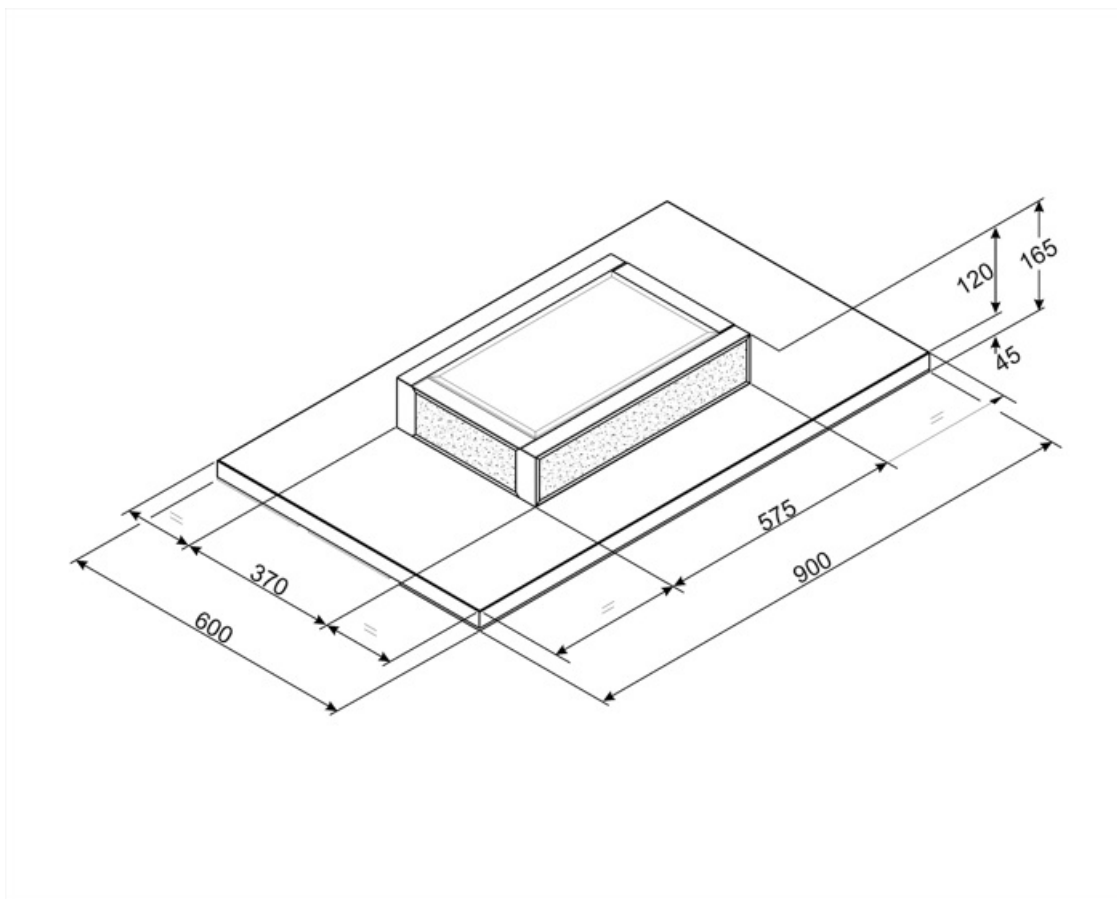

Distance minimale
d'installation au dessus
d'une table de cuisson
électrique 650 mm

	Capacité d'aspiration (IEC 61591) [m³/h]	Niveau sonore (IEC 60704-2-13) [dBA]
Vitesse 1	350	38
Vitesse 2	450	48
Vitesse 3	600	55
Vitesse 4	650	58

Accessoires inclus

Télécommande Oui

Raccordement électrique

Puissance nominale électrique 107 W
Tension 230 V

Fréquence 50 Hz
Longueur du câble d'alimentation 1000 mm

Options non incluses

Filtres à charbon No