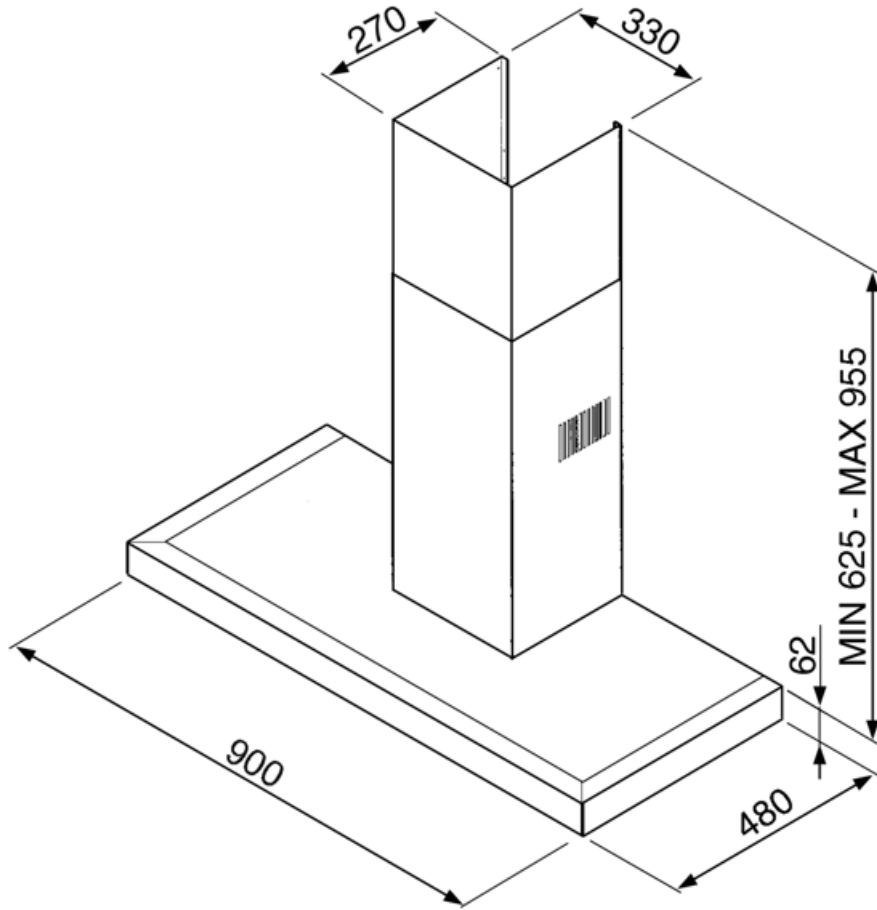

קולטי אדים	340	52
קולטי אדים	440	54

אביזרים כלולים

הפחתת צינור כן

חיבור חשמלי

דירוג חיבור חשמלי	195 W	תדר (Hz)	50-60 Hz
זרם	1 A	אורך כבל חשמל	1000 mm
מתח	220-240 V		

זמין גם

Alternative colours available No

אביזרים אופציונליים

מסנן פחם	KITD4C	פתח אוורור	No
שלט רחוק	No	ערכת דיפוזר	KITK61D
מאריך ארובה	No