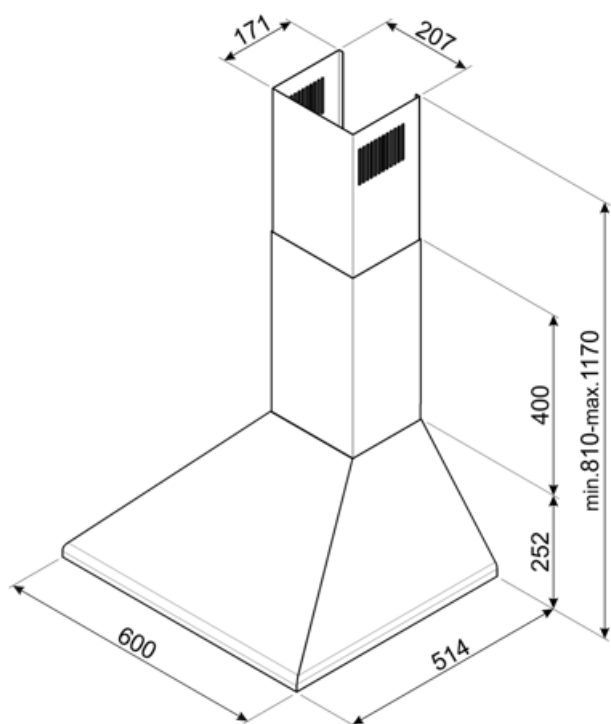

Snelheid 1	351	53
Snelheid 2	420	57
Snelheid 3	635	67

Prestaties / energielabel

Jaarlijks energieverbruik (AEChood) 60 kWh/a

Energie-efficiëntieklasse (EEC) B

Hydrodynamische efficiëntie (FDEC) 26

Hydrodynamische-efficiëntieklasse (FDEC) B

Lichtefficiëntie (LEC) 100,2 lux/W

Lichtefficiëntieklasse (LEC): A

Vetfilterefficiëntie (GFE) 74,4 %

Vetfilterefficiëntieklasse (GFEC) D

Luchtstroom op de minimumsnelheid (Qmin) 351 m³/h

Luchtstroom op de maximumsnelheid (Qmax) 635 m³/h

Akoestische geluidsdruk op minimum snelheid (SPEmin) 53 dBA

Akoestische A-gewogen geluidsemissie op maximum snelheid 67 dBA

Tijdstoenamefactor (F) 1,1

Energie-efficiëntie-index 62,2

Gemeten luchtstroom op beste-efficiëntiepunt (Qbep) 355 m³/h

Gemeten luchtdruk op beste-efficiëntiepunt (Qbep) 385 Pa

Gemeten opgenomen vermogen op beste-efficiëntiepunt (Wbep) 146 W

Nominaal stroomverbruik van het lichtstelsel (WL) 2 W

Gemiddelde lichtsterkte van het licht op het kookoppervlak (Emiddle) 221 lux

Geluidsniveau op de hoogste stand (Lwa) 67 dBA

Elektrische aansluiting

Aansluitwaarde 202 W
Spanning 220-240 V

Frequentie 50-60 Hz
Lengte voedingskabel 1000 mm

Ook beschikbaar

Andere beschikbare kleuren Wit, Roestvrij staal, Crème