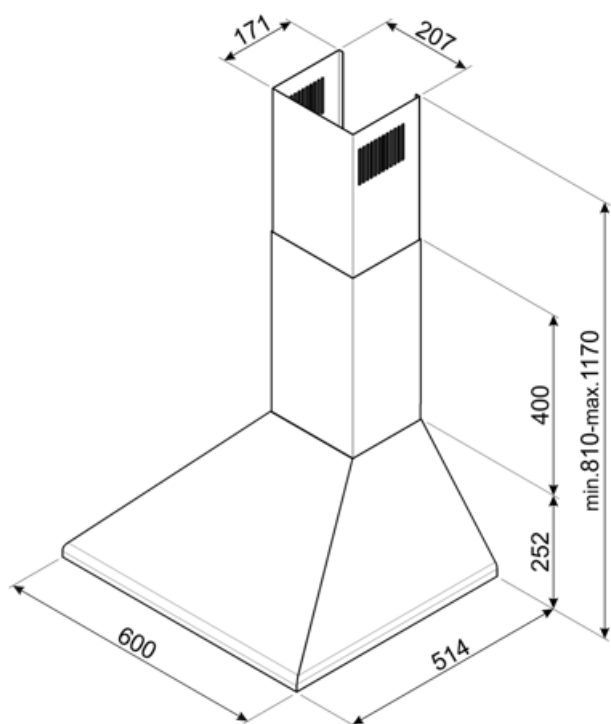

Hastighet 1	351	53
Hastighet 2	420	57
Hastighet 3	635	67

Kapasitets-/energetikett

Årlig Effektivt Forbruk (AEChood)	60 kWh/a	Airbourne akustisk A-veid lydeffektnivå Emission på minimum hastighet (SPEmin)	53 dBA
Energi effektivitets klasse (EEC)	B	Airbourne akustisk A-veid lydeffektnivå Emission på minimum hastighet (SPEmax)	67 dBA
Flytende Dynamisk Effektivitet (FDE)	26	Tidsøkning faktor (F)	1,1
Flytende Dynamisk Effektivitet (FDEC)	B	Energi effektivitetsindeks for stekeovn 1	62,2
Belysning Effektivitet (LE)	100,2 lux/W	Målt lufttrykk på beste effektssgrad (QBEP)	355 m³/h
Belysning Effektivitet klasse (LEC)	A	Målt lufttrykk på beste effektssgrad (QBEP)	385 Pa
Fett filtreringsutbytte (GFE)	74,4 %	Målt strøm på beste virkningsgrad	146 W
Fettfiltrering effektivitetsklasse (GFE)	D	Normal styrke på lyssystem (WI)	2 W
Luftflyt ved mininum fart (Qmin)	351 m³/h	Gjennomsnittlig belysning av lyset på kokeflaten (emiddle)	221 lux
Luftmengde ved maksimal hastighet (Qmax)	635 m³/h	Lydstyrke nivå på høyeste styrke (Lwa)	67 dBA

Elektrisk tilkobling

Elektrisk tilkoblingseffekt	202 W	Frekvens	50-60 Hz
Spenning	220-240 V	Lengde på ledning	1000 mm

Også tilgjengelig

Andre tilgjengelige farger	Hvit, Sort, Creme	Andre tilgjengelige fargekoder	KSED65BE - KSED65NE - KSED65PE