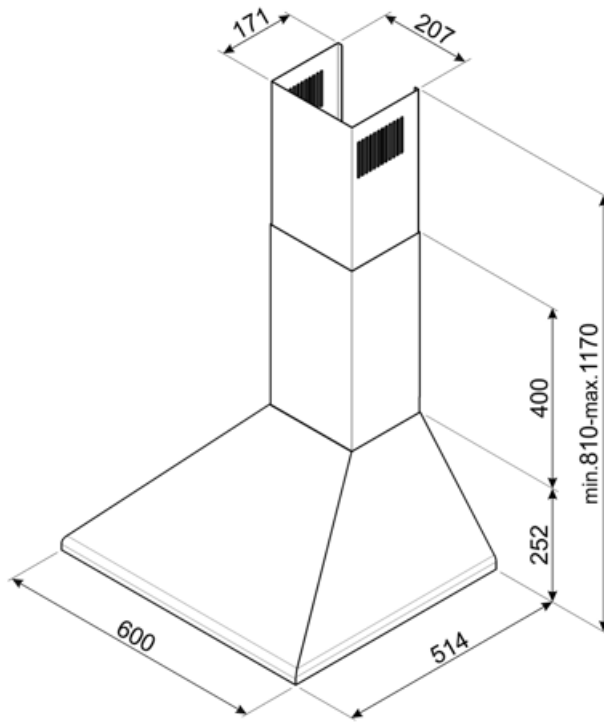

Snelheid 1	351	53
Snelheid 2	420	57
Snelheid 3	635	67

Prestaties / energielabel

Jaarlijks energieverbruik (AEChood) 60 kWh/a

Energie-efficiëntieklasse (EEC) B

Hydrodynamische efficiëntie (FDEC) 26

Hydrodynamische-efficiëntieklasse (FDEC) B

Lichtefficiëntie (LEC) 100,2 lux/W

Lichtefficiëntieklasse (LEC): A

Vetfilterefficiëntie (GFE) 74,4 %

Vetfilterefficiëntieklasse (GFEC) D

Luchtstroom op de minimumsnelheid (Qmin) 351 m³/h

Luchtstroom op de maximumsnelheid (Qmax) 635 m³/h

Akoestische geluidsdruk op minimum snelheid (SPEmin) 53 dBA

Akoestische A-gewogen geluidsemissie op maximum snelheid 67 dBA

Tijdstoenamefactor (F) 1,1

Energie-efficiëntie-index 62,2

Gemeten luchtstroom op beste-efficiëntiepunt (Qbep) 355 m³/h

Gemeten luchtdruk op beste-efficiëntiepunt (Qbep) 385 Pa

Gemeten opgenomen vermogen op beste-efficiëntiepunt (Wbep) 146 W

Nominaal stroomverbruik van het lichtstelsel (WL) 2 W

Gemiddelde lichtsterkte van het licht op het kookoppervlak (Emiddle) 221 lux

Geluidsniveau op de hoogste stand (Lwa) 67 dBA

Elektrische aansluiting

Aansluitwaarde 202 W
Spanning 220-240 V

Frequentie 50-60 Hz
Lengte voedingskabel 1000 mm

Ook beschikbaar

Andere beschikbare kleuren Wit, Zwart, Crème

Codes andere beschikbare kleuren KSED65BE - KSED65NE - KSED65PE