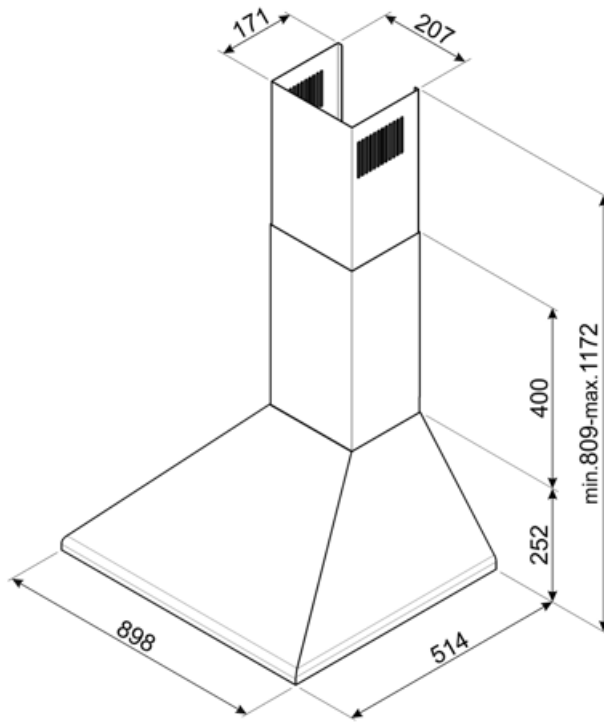

Hastighet 1	328	50
Hastighet 2	420	57
Hastighet 3	588	65

Kapasitets-/energetikett

Årlig Effektivt Forbruk (AEChood)	54 kWh/a	Airbourne akustisk A-veid lydeffektnivå Emission på minimum hastighet (SPEmin)	50 dBA
Energi effektivitets klasse (EEC)	B	Airbourne akustisk A-veid lydeffektnivå Emission på minimum hastighet (SPEmax)	65 dBA
Flytende Dynamisk Effektivitet (FDE)	25,3	Tidsøkning faktor (F)	1,1
Flytende Dynamisk Effektivitet (FDEC)	B	Energi effektivitetsindeks for stekeovn 1	61,2
Belysning Effektivitet (LE)	74,3 lux/W	Målt lufttrykk på beste effektssgrad (QBEP)	318 m³/h
Belysning Effektivitet klasse (LEC)	A	Målt lufttrykk på beste effektssgrad (QBEP)	375 Pa
Fett filtreringsutbytte (GFE)	70,8 %	Målt strøm på beste virkningsgrad	131 W
Fettfiltrering effektivitetsklasse (GFE)	D	Normal styrke på lyssystem (WI)	2 W
Luftflyt ved mininum fart (Qmin)	328 m³/h	Gjennomsnittlig belysning av lyset på kokeflaten (emiddle)	164 lux
Luftmengde ved maksimal hastighet (Qmax)	588 m³/h	Lydstyrke nivå på høyeste styrke (Lwa)	65 dBA

Elektrisk tilkobling

Elektrisk tilkoblingseffekt	202 W	Frekvens	50-60 Hz
Spenning	220-240 V	Lengde på ledning	1000 mm

Også tilgjengelig

Andre tilgjengelige farger	Rustfritt stål, Antrasitt, Vinrød	Andre tilgjengelige fargekoder	KSED95XE - KSED95AE - KSED95RWE