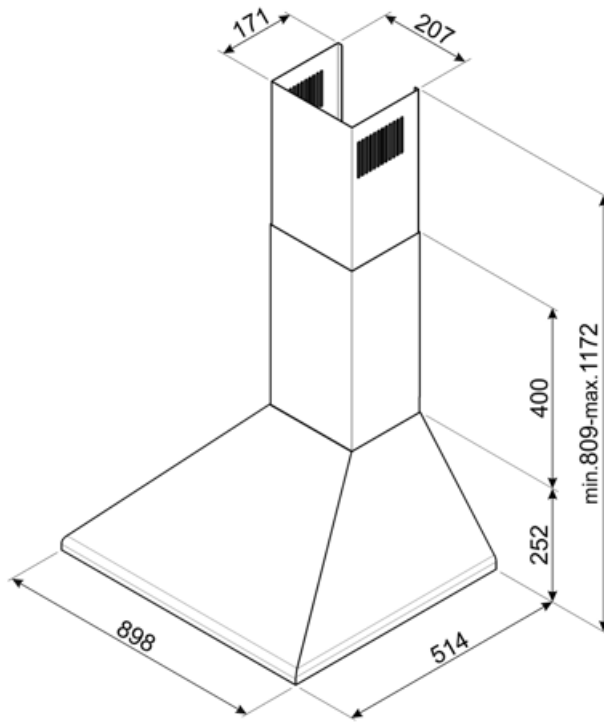

Kommandon

Kontroller	Slider
------------	--------

Program / funktioner

Antal hastigheter	3
-------------------	---

Teknisk specifikation

			
Antal ljuskällor	2	Antal filter	3
Typ av lampa	LED	Fettfilter	Aluminium
Effekt lampa	1 W	Luftutlopp	150 mm
Ljusets färgtemperatur, skala (°K)	4000 °K	Minsta avstånd till gashäll	750 mm
Maximal kapacitet i fritt läge (P0)	595 m ³ /h	Minsta avstånd till elektrisk häll	650 mm
Motoreffekt	200 W	Backventil	Ja

Kapacitet (IEC 61591) [m ³ /h]
--

Ljudnivå (IEC 60704-2-13) [dBA]

Hastighet 1	328	50
Hastighet 2	420	57
Hastighet 3	588	65

Kapacitet/energetikett

Årlig effektförbrukning (AEChood)	54 kWh/a	Luftburet akustiskt buller för A-viktade ljudeffektsutsläpp vid min.hastighet (SPEmin)	50 dBA
Energiklass (EEC)	B	Luftburet akustiskt buller för A-viktade ljudeffektutsläpp vid maxhastighet (SPEmax)	65 dBA
Flödesdynamisk effektivitet (FDE)	25,3	Tidsökningsfaktor (F)	1,1
Flödesdynamisk effektivitetsklass (FDEC)	B	Energieffektivitetsindex	61,2
Ljuseffektivitet (LE)	74,3 lux/W	Mest effektiva luftflöde (Qbep)	318 m³/h
Ljuseffektivitetsklass (LEC)	A	Uppmätt lufttryck vid bästa effektivitetsposition (Pbep)	375 Pa
Fettfiltreringseffektivitet (GFE)	70,8 %	Uppmätt elförbrukning vid bästa effektivitetspunkt (Wbep)	131 W
Fettfiltreringseffektivitetsklass (GFEC)	D	Ljusets anslutningseffekt (WI)	2 W
Luftflöde, min.hastighet (Qmin)	328 m³/h	Genomsnittligt ljus från ljuskälla på tillagningsyta (Emiddle)	164 lux
Luftflöde vid maxhastighet (Qmax)	588 m³/h	Ljudtryck vid högsta läge (Lwa)	65 dBA

Elektrisk anslutning

Anslutningseffekt	202 W	Frekvens	50-60 Hz
Spänning	220-240 V	Sladdens längd	1000 mm

Även tillgängligt

Andra tillgängliga färger	Svart, Antracit, Creme, Vinröd	Andra tillgängliga färgkoder	KSED95NEE - KSED95AE - KSED95PE - KSED95RWE
---------------------------	--------------------------------	------------------------------	---