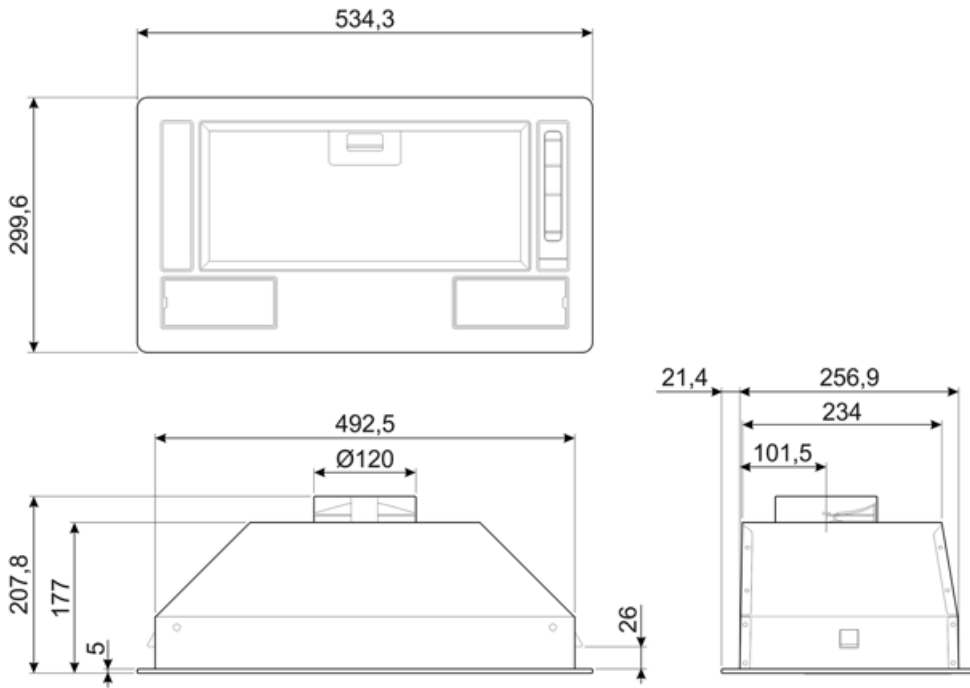

Hastighet 1	288	62
Hastighet 2	340	66
Hastighet 3	368	67

Kapasitets-/energietikett

Årlig Effektivt Forbruk (AEChood)	71 kWh/a	Airbourne akustisk A-veid lydeffektnivå Emission på minimum hastighet (SPEmin)	62 dBA
Energi effektivitets klasse (EEC)	D	Airbourne akustisk A-veid lydeffektnivå Emission på minimum hastighet (SPEmax)	67 dBA
Flytende Dynamisk Effektivitet (FDE)	11	Tidsøkning faktor (F)	1.6
Flytende Dynamisk Effektivitet (FDEC)	E	Energi effektivitetsindeks for stekeovn 1	87.3
Belysning Effektivitet (LE)	12.1 lux/W	Målt lufttrykk på beste effektssgrad (QBEP)	206 m³/h
Belysning Effektivitet klasse (LEC)	D	Målt lufttrykk på beste effektssgrad (QBEP)	218 Pa
Fett filtreringsutbytte (GFE)	66 %	Målt strøm på beste virkningsgrad	113 W
Fettfiltrering effektivitetsklasse (GFE)	D	Normal styrke på lyssystem (WI)	6 W
Luftflyt ved mininumum fart (Qmin)	290 m³/h	Gjennomsnittlig belysning av lyset på kokeflaten (emiddle)	73 lux
Luftmengde ved maksimal hastighet (Qmax)	368 m³/h	Lydstyrke nivå på høyeste styrke (Lwa)	67 dBA

Elektrisk tilkobling

Elektrisk tilkoblingseffekt	146 W	Frekvens	50-60 Hz
Strøm		Lengde på ledning	
Spenning	220-240 V