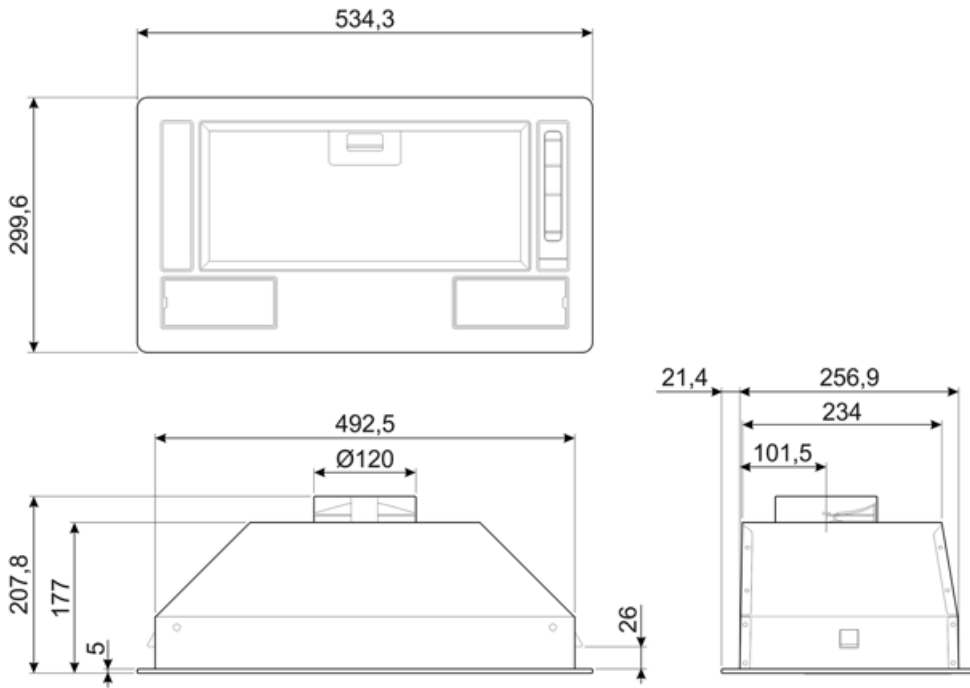

Hastighet 1	288	62
Hastighet 2	340	66
Hastighet 3	368	67

Kapacitet/energetikett

Årlig effektförbrukning (AEChood)	71 kWh/a	Luftburet akustiskt buller för A-viktade ljudeffektsutsläpp vid min.hastighet (SPEmin)	62 dBA
Energiklass (EEC)	D	Luftburet akustiskt buller för A-viktade ljudeffektutsläpp vid maxhastighet (SPEmax)	67 dBA
Flödesdynamisk effektivitet (FDE)	11	Tidsökningsfaktor (F)	1,6
Flödesdynamisk effektivitetsklass (FDEC)	E	Energieffektivitetsindex	87,3
Ljuseffektivitet (LE)	12,1 lux/W	Mest effektiva luftflöde (Qbep)	206 m³/h
Ljuseffektivitetsklass (LEC)	D	Uppmätt lufttryck vid bästa effektivitetsposition (Pbep)	218 Pa
Fettfiltreringseffektivitet (GFE)	66 %	Uppmätt elförbrukning vid bästa effektivitetspunkt (Wbep)	113 W
Fettfiltreringseffektivitetsklass (GFEC)	D	Ljusets anslutningseffekt (WI)	6 W
Luftflöde, min.hastighet (Qmin)	290 m³/h	Genomsnittligt ljus från ljuskälla på tillagningsyta (Emiddle)	73 lux
Luftflöde vid maxhastighet (Qmax)	368 m³/h	Ljudtryck vid högsta läge (Lwa)	67 dBA

Elektrisk anslutning

Anslutningseffekt	146 W	Frekvens	50-60 Hz
Ström		Sladdens längd	
Spänning	220-240 V