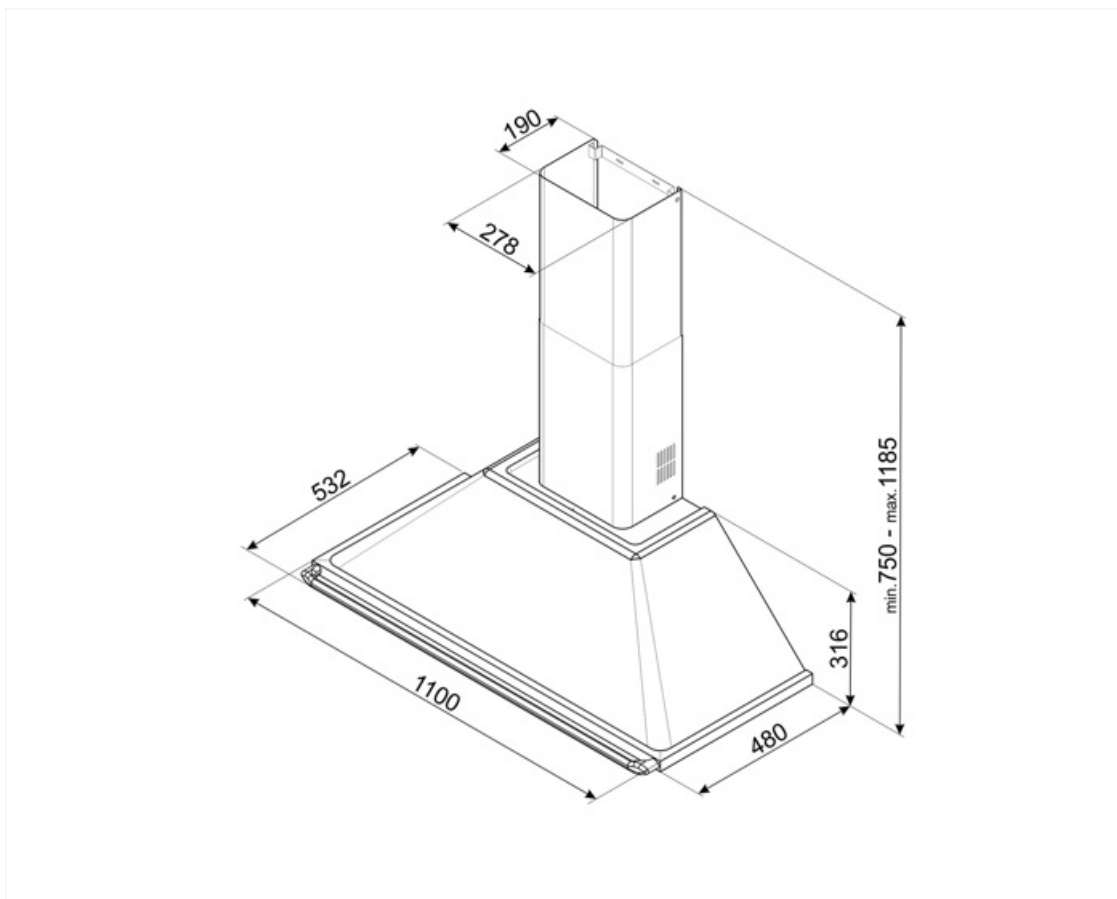

Kapacitet (IEC 61591) [m³/h]	Ljudnivå (IEC 60704-2-13) [dBA]
Hastighet 1	326	49
Hastighet 2	439	57
Hastighet 3	554	63
Intensivläge	784	71

Kapacitet/energietikett

Årlig effektförbrukning (AEChood)	57 kWh/a	Luftburet akustiskt buller för A-viktade ljudeffektsutsläpp vid min.hastighet (SPEmin)	49 dBA
Energiklass (EEC)	A	Luftburet akustiskt buller för A-viktade ljudeffektutsläpp vid maxhastighet (SPEmax)	63 dBA
Flödesdynamisk effektivitet (FDE)	31,1	Luftburet akustiskt buller för A-viktade ljudeffektutsläpp vid intensivläge (SPEboost)	71 dBA
Flödesdynamisk effektivitetsklass (FDEC)	A	Tidsökningfaktor (F)	1,00
Ljuseffektivitet (LE)	83,2 lux/W	Energieffektivitetsindex	52,2
Ljuseffektivitetsklass (LEC)	A	Mest effektiva luftflöde (Qbep)	413 m³/h
Fettfiltreringseffektivitet (GFE)	69,2 %	Uppmätt lufttryck vid bästa effektivitetsposition (Pbep)	456 Pa
Fettfiltreringseffektivitetsklass (GFEC)	D	Uppmätt elförbrukning vid bästa effektivitetspunkt (Wbep)	168 W
Luftflöde, min.hastighet (Qmin)	326 m³/h	Ljusets anslutningseffekt (WI)	2 W
Luftflöde vid maxhastighet (Qmax)	554 m³/h	Genomsnittligt ljus från ljuskälla på tillagningsyta (Emiddle)	183 lux
Luftflöde vid intensivläge (Qboost)	784 m³/h	Ljudtryck vid högsta läge (Lwa)	63 dBA

Elektrisk anslutning

Anslutningseffekt	278 W	Frekvens	50-60 Hz
Spänning	220-240 V	Sladdens längd	1000 mm

Även tillgängligt

Andra tillgängliga färger	Vit, Rostfritt stål, Creme	Andra tillgängliga färgkoder	KT110BE-KTR110XE - KT110PE