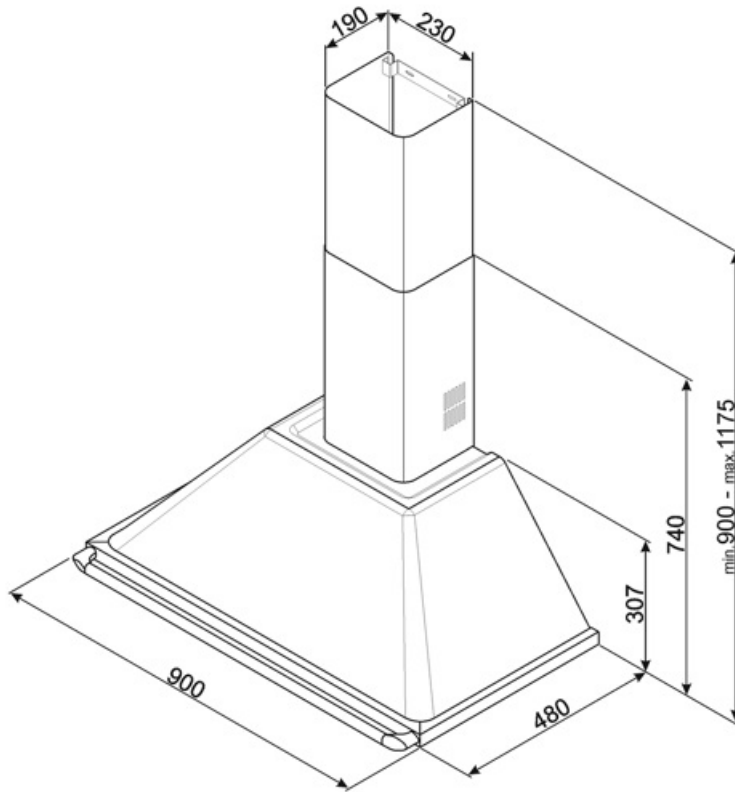

Kontroller

Kontrollinnstilling	Kontroller	Vridere	Victoria
Antall vridere	2	kontroller farge	Rustfritt stål-effekt

Program / funksjoner

Antall hastigheter	3
Intensiv hastighet	

Tekniske egenskaper

			
Antall lamper	2	Antall filtre	3
Type lampe	LED	Fettfiltre	Aluminium
Lyseffekt	1 W	Luftutløp	150 mm
Temperaturskala	3000 °K	Minste avstand fra gasskomfyr	750 mm
lampefarge		Minste avstand fra elektriskkomfyr	650 mm
Maksimal kapasitet i fri modus	820 m ³ /h	Tilbakeslagsventil	Ja
Motoreffekt	275 W		

Elektrisk tilkobling

Elektrisk tilkoblingseffekt	278 W	Frekvens	50-60 Hz
Spenning	220-240 V	Lengde på ledning	1000 mm

Også tilgjengelig

Andre tilgjengelige
farger

Hvit, Sort, Rustfritt stål,
Creme

Andre tilgjengelige
fargekoder

KT90BE - KTR90XE -
KT90PE - KT90BLE

Not included accessories

FLT6

Rundt kullfilter (sett med 2 deler)

KITCMNKBU

Chimney extension size 227.5 * 190 * 800 mm black color, allow to reach 1475 mm of total high of the hood