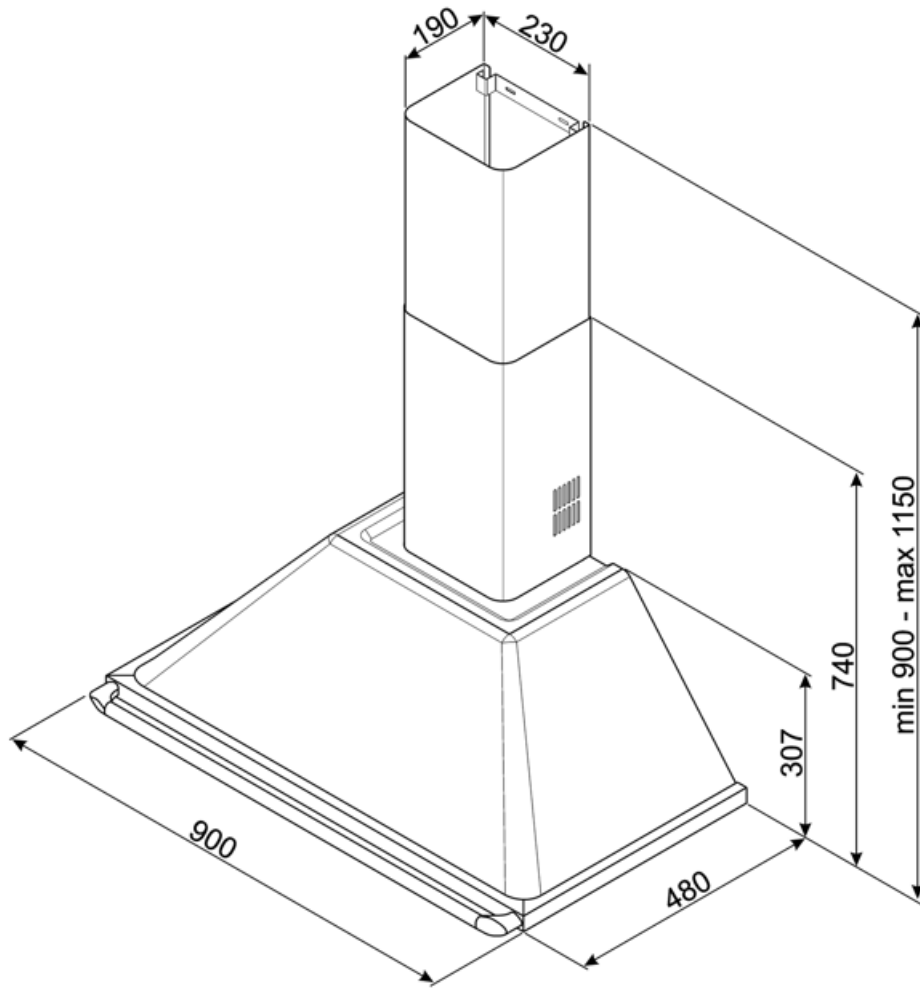

Kapacitet (IEC 61591) [m³/h]	Ljudnivå (IEC 60704-2-13) [dBA]
Hastighet 1	334	49
Hastighet 2	439	57
Hastighet 3	567	61
Intensivläge	788	69

Kapacitet/energietikett

Årlig effektförbrukning (AEChood)	59 kWh/a	Luftburet akustiskt buller för A-viktade ljudeffektsutsläpp vid min.hastighet (SPEmin)	49 dBA
Energiklass (EEC)	A	Luftburet akustiskt buller för A-viktade ljudeffektutsläpp vid maxhastighet (SPEmax)	61 dBA
Flödesdynamisk effektivitet (FDE)	30	Luftburet akustiskt buller för A-viktade ljudeffektutsläpp vid intensivläge (SPEboost)	69 dBA
Flödesdynamisk effektivitetsklass (FDEC)	A	Tidsökningsfaktor (F)	1,00
Ljuseffektivitet (LE)	102,3 lux/W	Energieffektivitetsindex	52,4
Ljuseffektivitetsklass (LEC)	A	Mest effektiva luftflöde (Qbep)	438 m³/h
Fettfiltreringseffektivitet (GFE)	76,6 %	Uppmätt lufttryck vid bästa effektivitetsposition (Pbep)	434 Pa
Fettfiltreringseffektivitetsklass (GFEC)	C	Uppmätt elförbrukning vid bästa effektivitetspunkt (Wbep)	176 W
Luftflöde, min.hastighet (Qmin)	334 m³/h	Ljusets anslutningseffekt (WI)	2 W
Luftflöde vid maxhastighet (Qmax)	567 m³/h	Genomsnittligt ljus från ljuskälla på tillagningsyta (Emiddle)	225 lux
Luftflöde vid intensivläge (Qboost)	788 m³/h	Ljudtryck vid högsta läge (Lwa)	61 dBA

Elektrisk anslutning

Anslutningseffekt	278 W	Frekvens	50-60 Hz
Spänning	220-240 V	Sladdens längd	1000 mm

Även tillgängligt

Andra tillgängliga färger	Vit, Svart, Creme	Andra tillgängliga färgkoder	KT90BE - KT90BLE - KT90PE