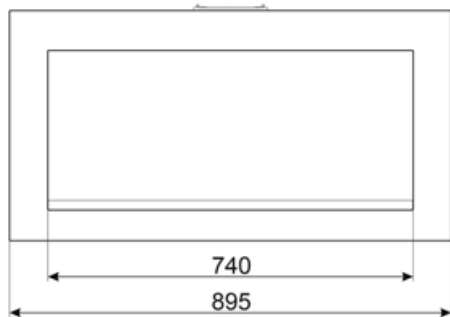

Elektrische aansluiting

Aansluitwaarde 279 W
Spanning 220-240 V

Frequentie 50-60 Hz
Lengte voedingskabel 1500 mm

Ook beschikbaar

Andere beschikbare kleuren Zwart

Codes andere beschikbare kleuren KV194B3

Accessoires niet inbegrepen