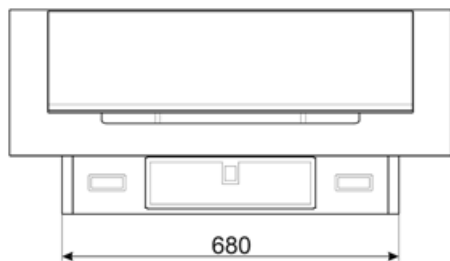

Elektrische aansluiting

Aansluitwaarde 279 W
Spanning 220-240 V

Frequentie 50-60 Hz
Lengte voedingskabel 1500 mm

Ook beschikbaar

Andere beschikbare kleuren Zwart

Codes andere beschikbare kleuren KV194B3

Accessoires niet inbegrepen