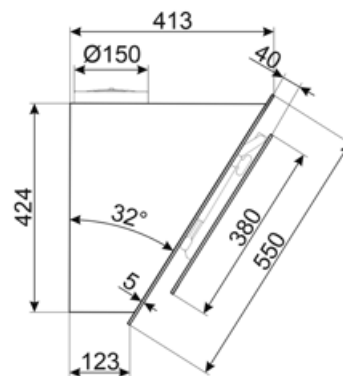

Elektrische aansluiting

Aansluitwaarde 279 W
Spanning 220-240 V

Frequentie 50-60 Hz
Lengte voedingskabel 1500 mm

Ook beschikbaar

Andere beschikbare kleuren Zwart

Codes andere beschikbare kleuren KV194B3

Accessoires niet inbegrepen