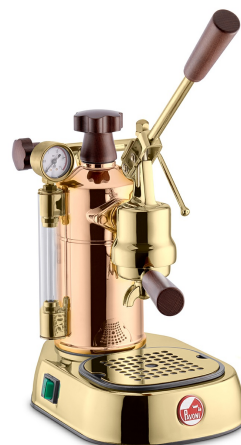

# LPLPRG01EU

Produktfamilie

Espresso Kaffemaskine

Type

Manuelle espressomaskine

## Æstetik

Æstetik	Kobber Guld	Krummebakke, materiale	Gyldent stål
Serie	Professionel	Bryggeenhed, materiale	Messing
Hoveddel, farve	Kobber	Bryggeenhed, farve	Guld
Hoveddel, materiale	Messing	Håndtag, farve	Guld
Bund, farve	Guld	Håndtag, materiale	Stål
Bund, materiale	Stål	Håndtag, materiale	Træ
Dampstang Materiale	Forkromet messing	Dampknop Materiale	Træ
Drypbakke, skuffemateriale	ABS	Kedelhætte Materiale	Træ

## Tekniske egenskaber

Opvarmningssystem	Kedel	Filterholder indvendig diameter (med filter)	53,2 mm
Boiler Pressure	0.8 bar	Trykstatus	Ja
Vandtankens kapacitet	1,6 l	Brygningstarter Damp	Ja
Indikator til vandniveau	Ja	Security Valve	Yes
Kedel Manometer	Ja	Reset Safety	Yes, Manual
		Thermostat	

## Medfølgende tilbehør

Filtere	1 kop/ 2 kopper	Filterholder	Standard
Tamper	Ja	Dampstang	3 huls Dyse Ø 1,2 mm
Måleske	Ja		