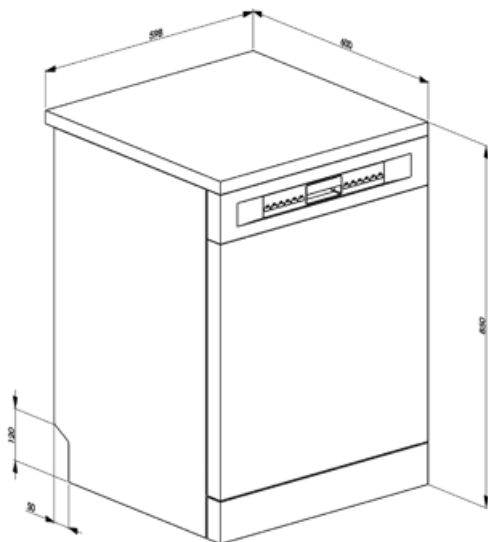

Absicherung 10 A

Spannung 220-240 V