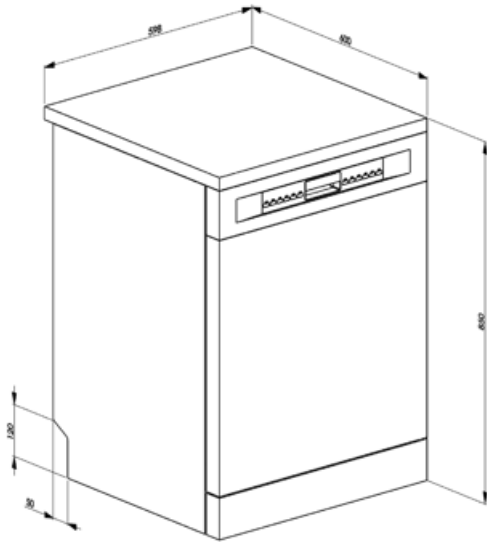

Absicherung 10 A

Spannung 220-240 V