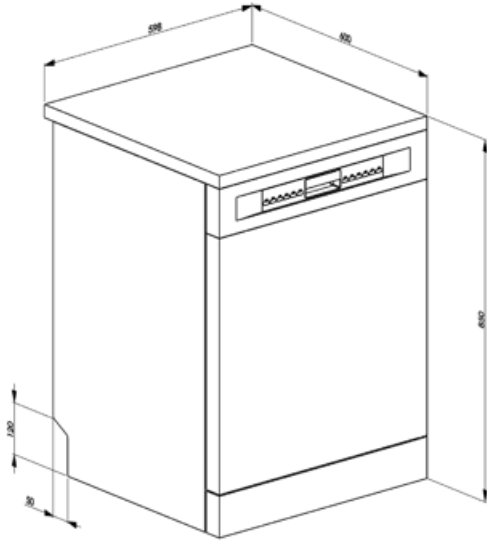

מאפיינים טכניים

Width (mm)	598 mm	מערכת הגנה מהצפה	כולל Aquastop
Depth (mm)	600 mm	צינור מים	יחיד; מים קרים/חמים מקסי' חיסכון בחשמל עם - 60°C מים חמים עד 35%
סוג צג	צג LED	קשיות מים מרבית מערכת ייבוש	100°FH;58°dH ייבוש בעיבוי טבעי, עם מערכת לפתיחה+ Dry Assist אוטומטית של הדלת בסוף המחזור
Product Height (mm)	850 mm	חומר אמבט	נירוסטה
בקרות צג	אלקטרוני התחלה מושהית, מחוון זמן התוכנית, חייווי זמן סיום	מסנן	נירוסטה
Programme graphics	Symbols	גוף חימום נסתר	כן
מחון תאורת מלח	אור	צירים	איזון עצמי עם צירים קבועים רק לאיזון
מחון עזר לשטיפה	אור	רגליות מתכווננות	Additional gaskets
מחון התקדמות	כן	Back cover	No
מחון סוף המחזור	בצג, עם צליל	Depth of dishwasher with open door (mm)	Yes
מערכת שטיפה	פלנטריום	Removable top	1168
זרוע ריסוס שלישית	יחיד	Top cover	Yes, with optional KIT In plastic
מרכז המים	עם הגדרות אלקטרוניות		
מרכז המים	כן		

חיבור חשמלי

חשמל מחובר	5450 W	תדר (Hz)	50 Hz
------------	--------	----------	-------

זרם	32 A	סוג החיבור	חד-פאזי
מתח	220-240 V	אורך כבל חשמל	200 cm

Not included accessories

KITGH

מחזיק כוסות ערכה. יש להתקינו בסל הראשון רק אם יש מדפים מתקפלים