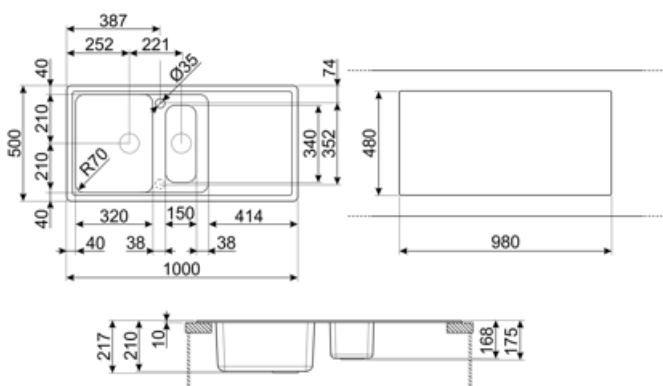

Характеристики композитного материала	Корзинчатый вентиль, Предварительно установленная уплотнительная лента, Сифон с возможностью подключение посудомоечной машины, Компактный сифон с возможностью подключения посудомоечной машины, Фиксирующие зажимы, Уплотнительная лента, Стойкость к ультрафиолетовому излучению	Ширина разделительной стенки	38 мм
		Слив с наклоном	2 °
		Количество зажимов	10
		Тип зажимов	Стандартный
Глубина встраивания (мм)	10		
Размеры изделия (мм)	210x1000x500 мм		
Размеры выреза в столешнице (мм)	980 X 480 мм		
Радиус скругления шаблона для выреза	30 мм		
Установка с бортиком	10 мм		
Установка в базу	60 см		

Аксессуары в комплекте

Аксессуары для монтажа в комплекте	Корзинчатый вентиль, Сифон с возможностью подключение посудомоечной машины, Фиксирующие зажимы