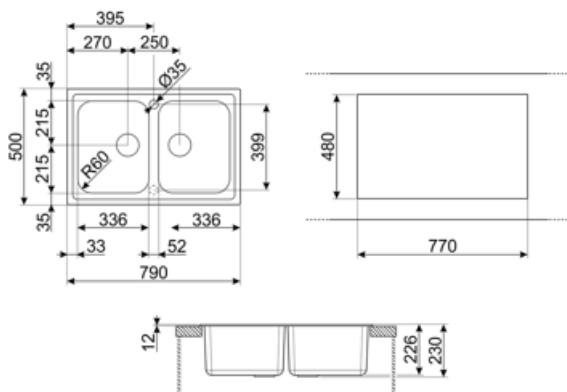

Характеристики композитного материала	Корзинчатый вентиль, Предварительно установленная уплотнительная лента, Сифон с возможностью подключение посудомоечной машины, Компактный сифон с возможностью подключения посудомоечной машины, Фиксирующие зажимы, Уплотнительная лента, Стойкость к ультрафиолетовому излучению	Ширина разделительной стенки	50 мм
		Количество зажимов	6
		Тип зажимов	Стандартный
Глубина встраивания (мм)	10		
Размеры изделия (мм)	235x790x500 мм		
Размеры выреза в столешнице (мм)	770 X480 мм		
Радиус скругления шаблона для выреза	30 мм		
Установка с бортиком	10 мм		

Аксессуары в комплекте

Аксессуары для монтажа в комплекте	Корзинчатый вентиль, Сифон с возможностью подключение посудомоечной машины, Фиксирующие зажимы