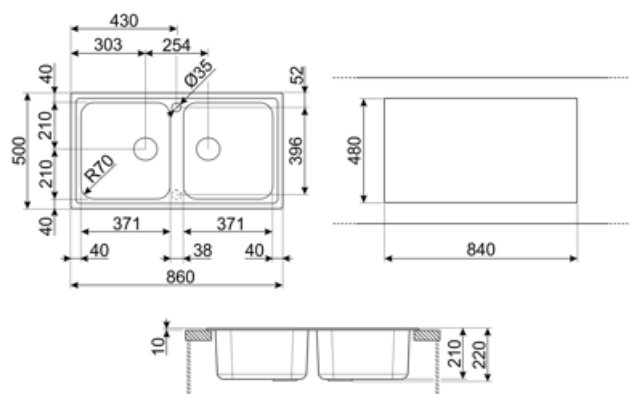

Характеристики композитного материала	Корзинчатый вентиль, Предварительно установленная уплотнительная лента, Сифон с возможностью подключение посудомоечной машины, Компактный сифон с возможностью подключения посудомоечной машины, Фиксирующие зажимы, Уплотнительная лента, Стойкость к ультрафиолетовому излучению	Ширина разделительной стенки	38 мм
		Количество зажимов	8
		Тип зажимов	Стандартный
Глубина встраивания (мм)	10		
Размеры изделия (мм)	210x860x500 мм		
Размеры выреза в столешнице (мм)	840 X 480 мм		
Радиус скругления шаблона для выреза	30 мм		
Установка с бортиком	10 мм		

Аксессуары в комплекте

Аксессуары для монтажа в комплекте	Корзинчатый вентиль, Сифон с возможностью подключение посудомоечной машины, Фиксирующие зажимы