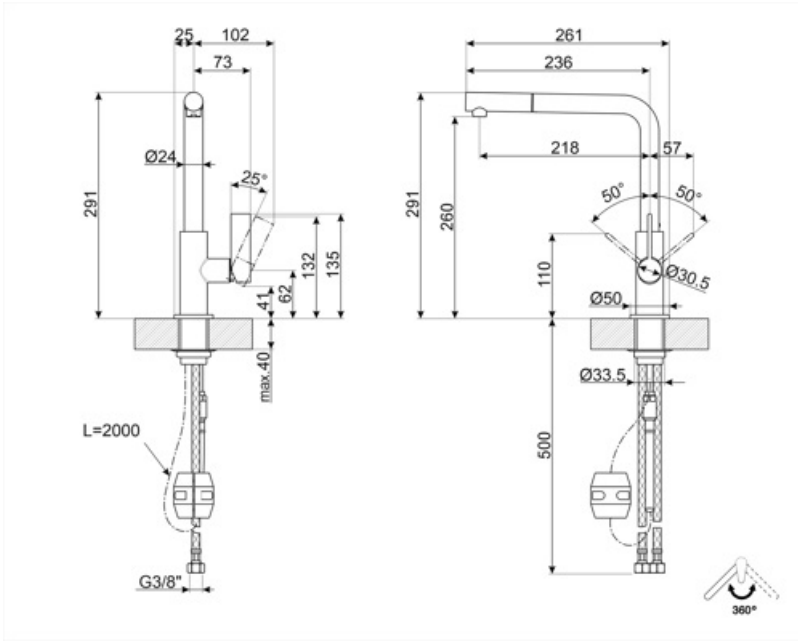

## Technische Eigenschaften

Länge der flexiblen Anschlussschläuche	450 mm	Max. Wasserdruck	5,0 bar
Typ der flexiblen Anschlussschläuche	3/8 "	Min. Wasserdruck	0,5 bar
Keramikeinsatz	20 Ø	Empfohlener Wasserdruck	3,0 bar
Rückschlagventil	Ja	Ø Hahnlochbohrung	35 mm

## Logistik-Informationen

Produkthöhe	291 mm
-------------	--------

---

## Symbols glossary

---

Schwenkbereich 360°

Die Auszugsbrause ermöglicht den Bewegungsradius des Einhebelmischers zu erweitern und ist dadurch äußerst vielseitig, praktisch und komfortabel.

---