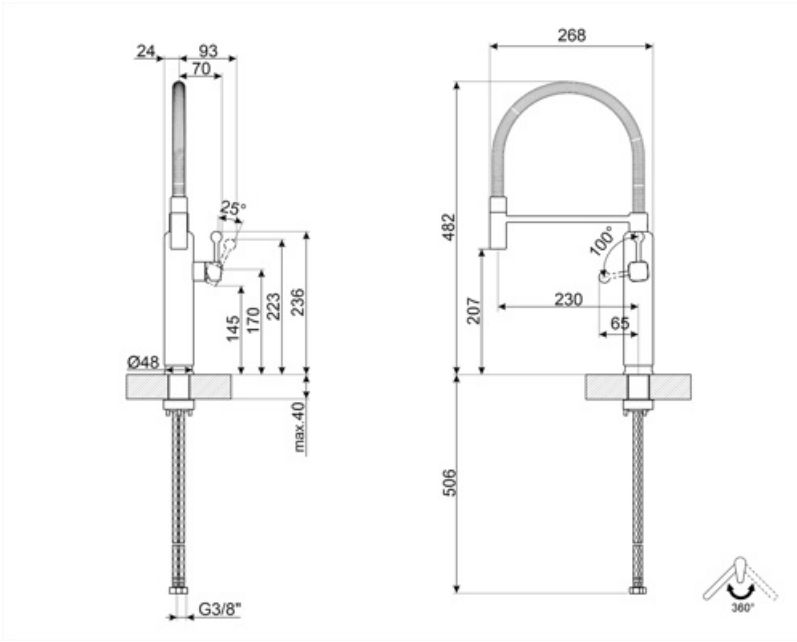

Technologie

Caractéristiques	ESC	Pression minimale	0,5 bar
Longueur tuyaux flexibles	450 mm	Pression optimale	3 bar
Connexion tuyaux flexibles	3/8 "	Production d'eau (l/min)	8,3 l
Type de cartouche	25 Ø	Diamètre trou mitigeur	35 mm
Pression maximale	5 bar		

Informations logistiques

Hauteur du produit	482 mm
--------------------	--------

Alternative products

MDF50WH
Couleur: Blanc

MDF50SS
Couleur: Chromé

MDF50BL
Couleur: Noir

MDF50RD
Couleur: Rouge

MDF50PG
Couleur: Vert d'Eau

Rotation du bec pivotant de 360°.

La douchette extractible des mitigeurs Semi-Professionnels avec bec haut vous permet d'atteindre facilement chaque point de l'évier.

Benefit (TT)

Mobile shower semi-professional

Spout rotation 360°