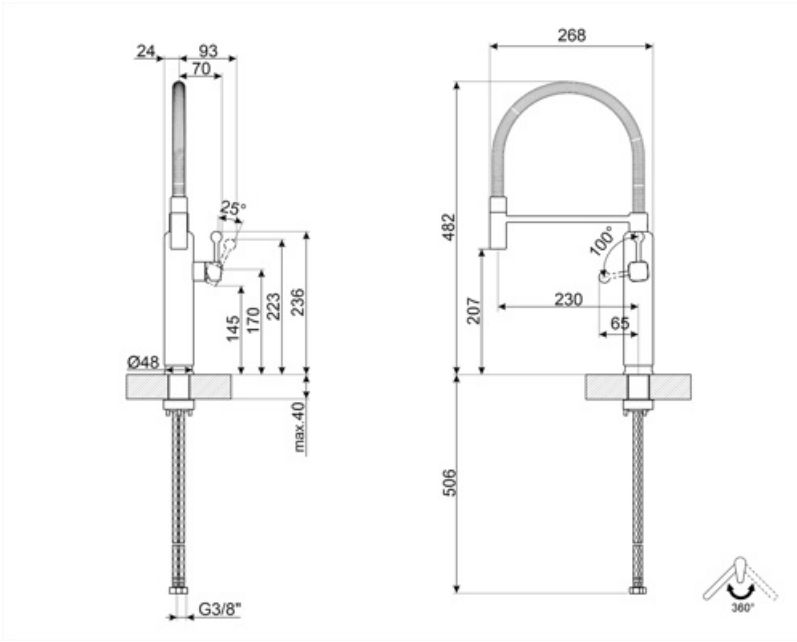

## Estetica

Estetica	50's Style	Doccetta	Mobile semi-professionale
Colore	Verde pastello	Tipo getto	Monogetto
Finitura	Cromo	Aeratore	Sì
Tipo canna	Canna con molla	Numero tubi flessibili	2
Comando	Monocomando semi-professionale		

## Caratteristiche Tecniche

Caratteristiche	ESC	Pressione minima	0,5 bar
Lunghezza tubi flessibili	450 mm	Pressione ottimale	3 bar
Tipo di attacco tubi flessibili	3/8 "	Portata dell'acqua (l/min)	8,3 l
Tipo cartuccia a dischi ceramici	25 Ø	Diametro foro miscelatore	35 mm
Pressione massima	5 bar		

## Informazioni Logistiche

Altezza del Prodotto (mm)	482 mm
---------------------------	--------

---