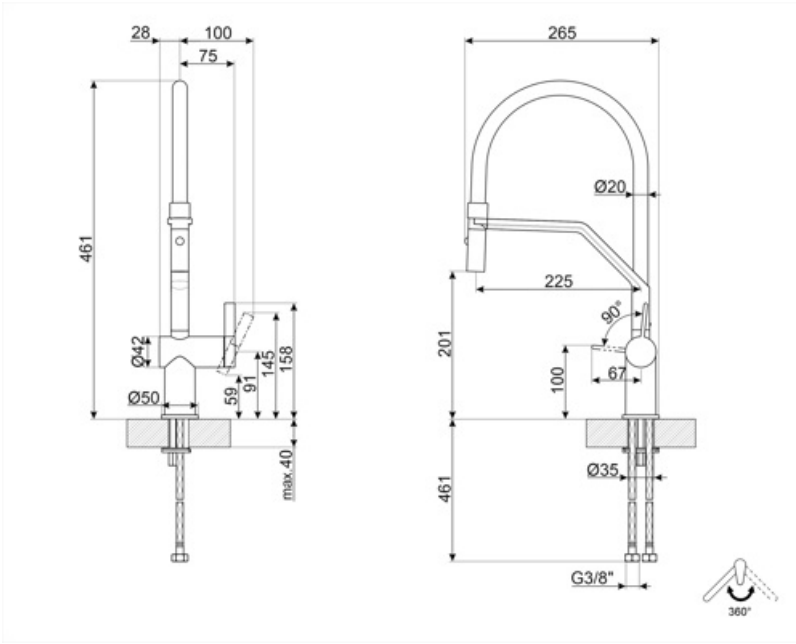

MID20CR

Produktfamilie	Mischbatterien
Basismaterial	Messing
Schwenkbarer Auslauf	Ja
Schwenkbereich	360 °

Ästhetik

Ästhetik	Neutral	Handbrause	Semiprofessionell
Farbe	Chrome und Schwarz-Matt	Wasserstrahl	2 Jet-System
Oberfläche	Hochglanz	Luftsprudler	Ja
Schwenkarm	Flexibler Auslauf	Anzahl der flexiblen Anschlussschläuche	2
Art der Mischbatterie	Einhandhebelmischer		

Technische Eigenschaften

Länge der flexiblen Anschlussschläuche	450 mm	Min. Wasserdruck	0,5 bar
Typ der flexiblen Anschlussschläuche	3/8 "	Empfohlener Wasserdruck	3,0 bar
Keramikeinsatz	35 Ø	Ø Hahnlochbohrung	35 mm
Max. Wasserdruck	5,0 bar		

Logistik-Informationen

Produkthöhe	461 mm
-------------	--------

Symbols glossary

Schwenkbereich 360°

2 Jet-Doppelstrahl-Handbrause. Mit dieser lässt sich ganz einfach zwischen einem herkömmlichen Wasserstrahl und einem Brausestrahl wechseln.