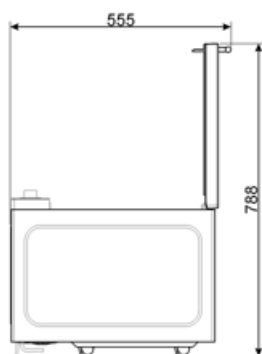

Dimensioni utili interno cavità (hxlxp) 180x330x328 mm
Potenza resa microonde 900 W

Dotazione Accessori Inclusi

Griglia	1	Piatto Chef	1

Collegamento Elettrico

Spina	(F;E) Schuko	Tensione (V)	240 V
Dati nominali di collegamento elettrico	1500 W	Frequenza (Hz)	50 Hz
Corrente (A)	6.25 A	Lunghezza cavo di alimentazione	100 cm