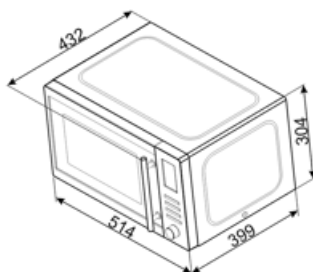

Dimensioni utili interno cavità (hxlxp) 180x330x328 mm
Potenza resa microonde 900 W

Dotazione Accessori Inclusi

Griglia	1	Piatto Chef	1

Collegamento Elettrico

Spina	(F;E) Schuko	Tensione (V)	240 V
Dati nominali di collegamento elettrico	1500 W	Frequenza (Hz)	50 Hz
Corrente (A)	6.25 A	Lunghezza cavo di alimentazione	100 cm