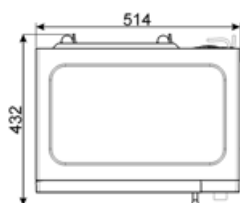

Dimensioni utili interno cavità (hxlxp) 180x330x328 mm
Potenza resa microonde 900 W

Dotazione Accessori Inclusi

Griglia	1	Piatto Chef	1

Collegamento Elettrico

Spina	(F;E) Schuko	Tensione (V)	240 V
Dati nominali di collegamento elettrico	1500 W	Frequenza (Hz)	50 Hz
Corrente (A)	6.25 A	Lunghezza cavo di alimentazione	100 cm