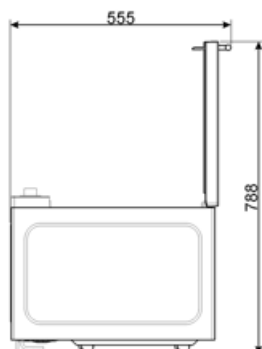

Ωφέλιμες διαστάσεις χώρου κοιλότητας (ΥxΠxB)	180x330x328 mm
Ισχύς μικροκυμάτων	900 W

ΠΕΡΙΛΑΜΒΑΝΟΜΕΝΑ ΑΞΕΣΟΥΑΡ

Σχάρα	1	Ταψί για pizza	1

ΗΛΕΚΤΡΙΚΗ ΣΥΝΔΕΣΗ

Φις	(F;E) Σούκο	Τάση (V)	240 V
Ονομαστική ισχύς	1500 W	Συχνότητα (Hz)	50 Hz
Ένταση ρεύματος	6,25 A	Μήκος καλωδίου τροφοδοσίας	100 cm