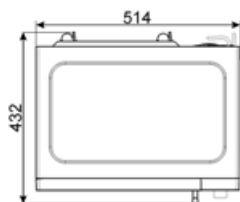

Ωφέλιμες διαστάσεις χώρου κοιλότητας (ΥxΠxB)	180x330x328 mm
Ισχύς μικροκυμάτων	900 W

ΠΕΡΙΛΑΜΒΑΝΟΜΕΝΑ ΑΞΕΣΟΥΑΡ

Σχάρα	1	Ταψί για pizza	1

ΗΛΕΚΤΡΙΚΗ ΣΥΝΔΕΣΗ

Φις	(F;E) Σούκο	Τάση (V)	240 V
Ονομαστική ισχύς	1500 W	Συχνότητα (Hz)	50 Hz
Ένταση ρεύματος	6,25 A	Μήκος καλωδίου τροφοδοσίας	100 cm