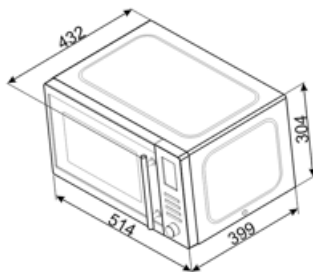

Ωφέλιμες διαστάσεις χώρου κοιλότητας (ΥxΠxB)	180x330x328 mm
Ισχύς μικροκυμάτων	900 W

ΠΕΡΙΛΑΜΒΑΝΟΜΕΝΑ ΑΞΕΣΟΥΑΡ

Σχάρα	1	Ταψί για pizza	1

ΗΛΕΚΤΡΙΚΗ ΣΥΝΔΕΣΗ

Φις	(F;E) Σούκο	Τάση (V)	240 V
Ονομαστική ισχύς	1500 W	Συχνότητα (Hz)	50 Hz
Ένταση ρεύματος	6,25 A	Μήκος καλωδίου τροφοδοσίας	100 cm