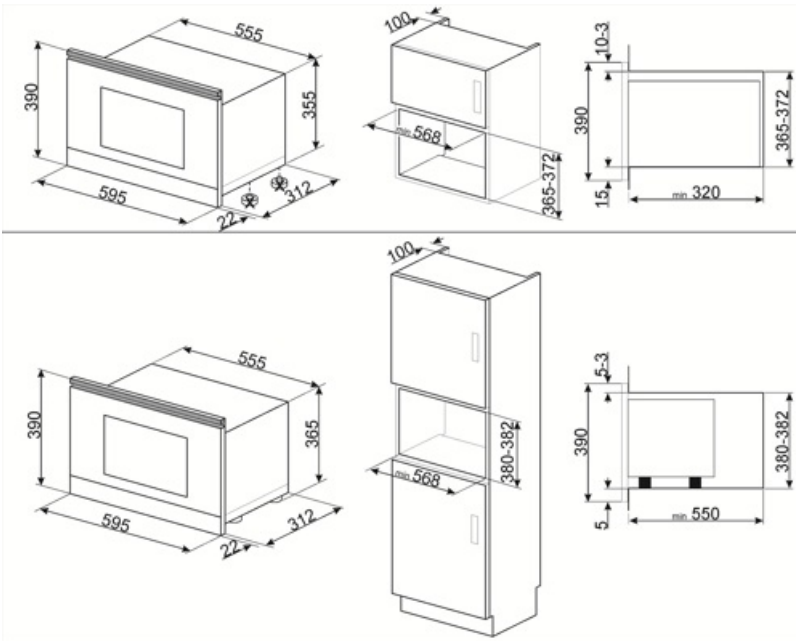

220x350x280 mm

(ע)X(ג)

הספק יעיל של המיקרוגל

850 W

אביזרים כלולים

רשת 1

חיבור חשמלי

הספק נקוב	2700 W	תדר (Hz)	50 Hz
זרם	11 A	אורך כבל חשמל	150 cm
מתח (וולט)	220-240 V		