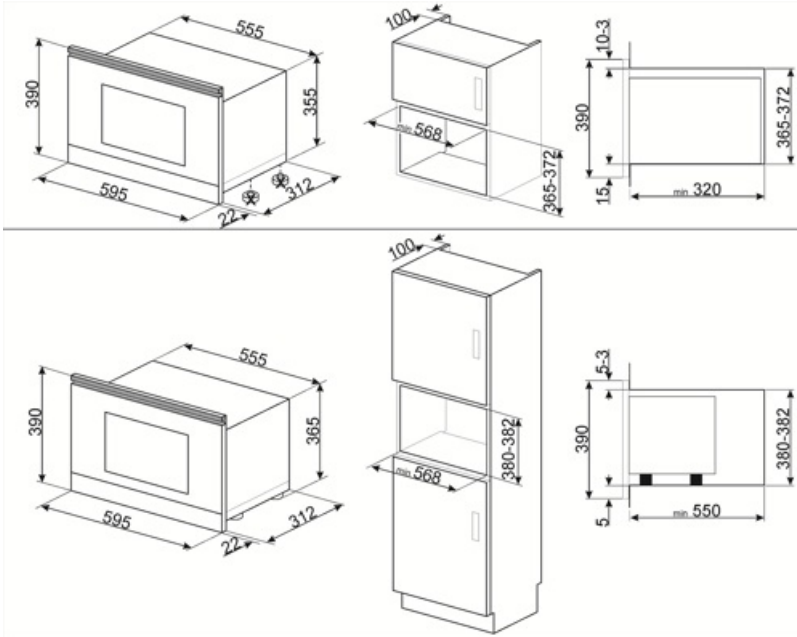

220x350x280 mm

Mikroaaltoteho

850 W

Sähköliitännä

Sähköliitännäteho (W)	2700 W	Taajuus (Hz)	50 Hz
Virta (A)	11,7 A	Johdon pituus	150 cm
Jännite (V)	220-240 V		

Compatible Accessories

KITMP38

Ohut palkki mikroaaltouunien korkeuden muuttamiseksi 39 cm:stä 38 cm:iin