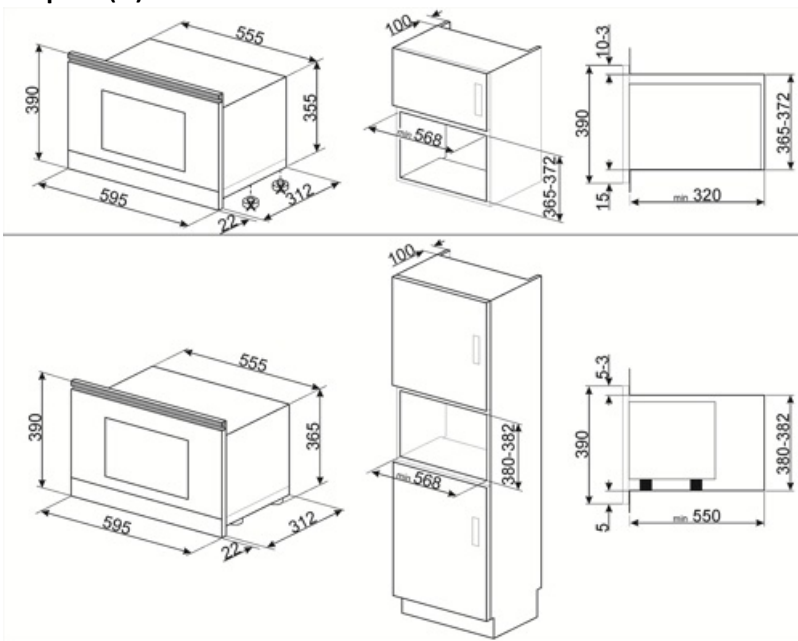

Rozměry použitelného vnitřního prostoru (V x Š x H) 220x350x280 mm

Efektivní výkon mikrovlnné trouby 850 W

Elektrické připojení

Jmenovitý příkon 2700 W
Stávající 11,7 A
Napětí (V) 220-240 V

Kmitočet (Hz) 50 Hz
Power supply cable length 150 cm