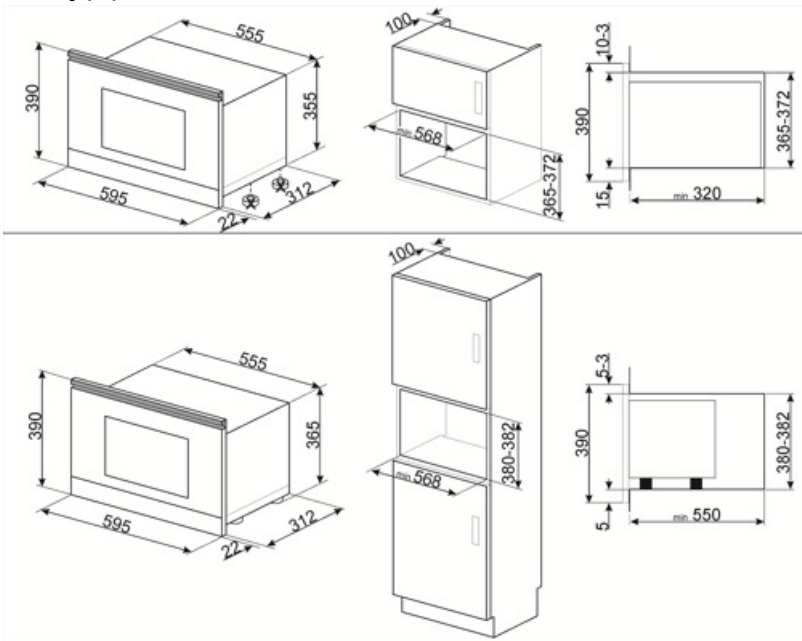

Άνοιγμα στο πλάι

μικροκυμάτων σταματά όταν ανοίγει η πόρτα

Ωφέλιμες διαστάσεις χώρου κοιλότητας (ΥxΠxB)	220x350x280 mm
Ισχύς μικροκυμάτων	850 W

ΗΛΕΚΤΡΙΚΗ ΣΥΝΔΕΣΗ

Όνομαστική ισχύς	2700 W	Συχνότητα (Hz)	50 Hz
Ένταση ρεύματος	11,7 A	Μήκος καλωδίου τροφοδοσίας	150 cm
Τάση (V)	220-240 V		