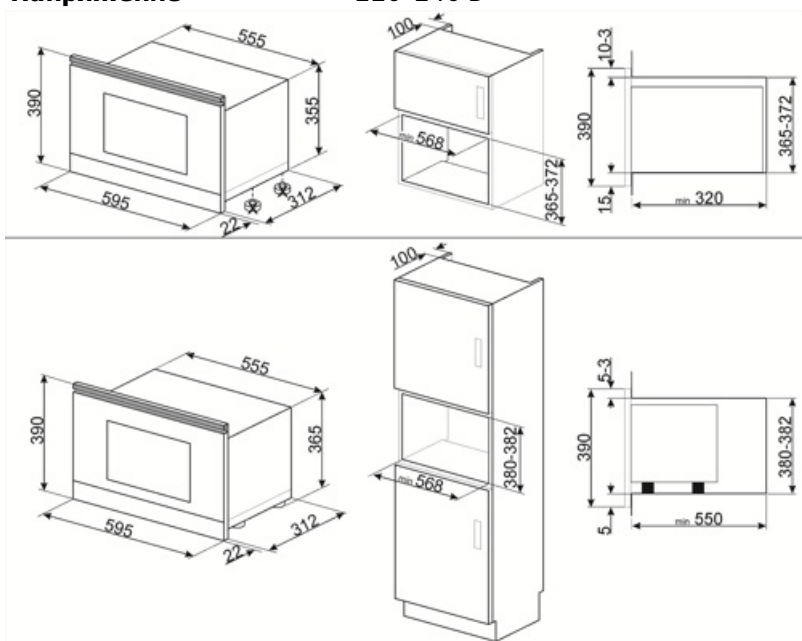

Система охлаждения

Тангенциальная

Мощность ламп подсветки

20 Вт

Защитное стекло от микроволн

Да

Керамическое основание внутренней камеры	Да	Автоматическое отключение микроволн при открытой дверце	Да
Освещение при открытой дверце	Да	Размеры внутренней камеры (ВхШхГ)	220x350x280 мм
Открывание дверцы	Боковое открывание	Эффективная мощность микроволн	850 Вт

Электрическое подключение

Номинальная мощность	2700 Вт	Частота тока	50 Гц
Сила тока	11,7 А	Длина электрического кабеля	150 см
Напряжение	220-240 В		

Not included accessories

KITMP38

Тонкая планка для изменения высоты микроволновых печей с 39 см до 38 см