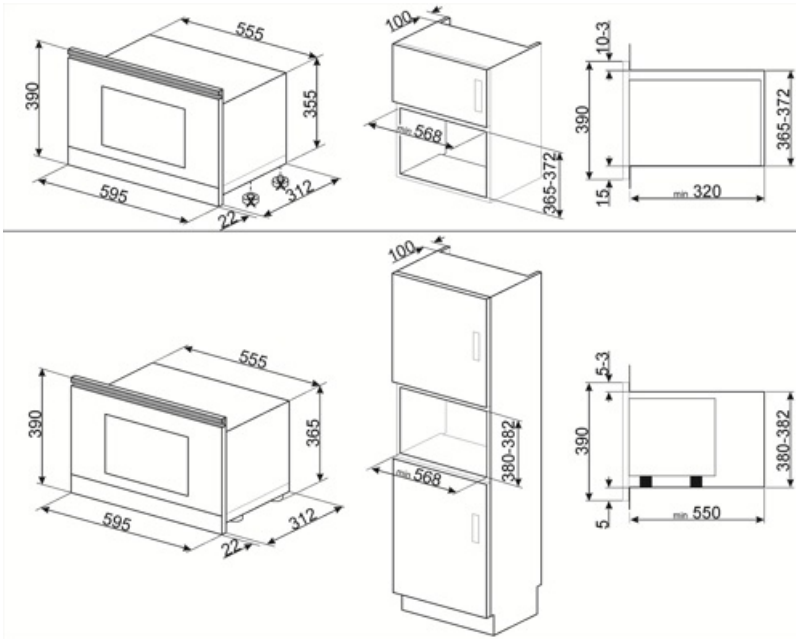

Nettoeffekt
mikrovågsugn

850 W

Elektrisk anslutning

Anslutningseffekt (W) 2700 W
Ström 11,7 A
Spänning (V) 220-240 V

Frekvens 50 Hz
Längd matningskabel 150 cm