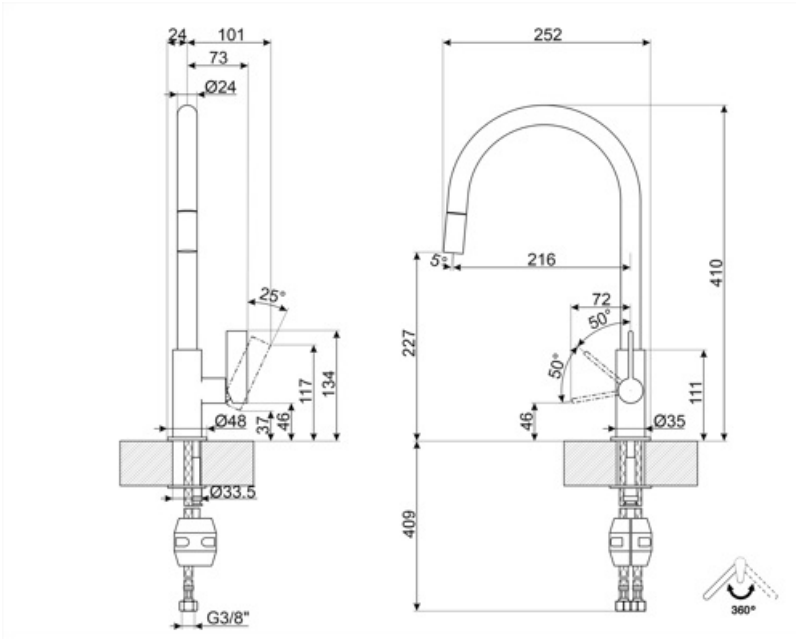

MRMG4DCR

Famiglia	Miscelatore
Materiale	Ottone
Canna girevole	Sì
Rotazione canna girevole	360 °

Estetica

Estetica	Universale	Doccetta	Estraibile
Colore	Cromo	Tipo getto	Monogetto
Finitura	Lucido	Aeratore	Sì
Tipo canna	Canna a J	Numero tubi flessibili	2
Comando	Monocomando		

Caratteristiche Tecniche

Lunghezza tubi flessibili	350 mm	Pressione minima	0,5 bar
Tipo di attacco tubi flessibili	3/8 "	Pressione ottimale	3 bar
Tipo cartuccia a dischi ceramici	35 Ø	Portata dell'acqua (l/min)	8,2 l
Valvola di non ritorno	Sì	Diametro foro miscelatore	35 mm
Pressione massima	5 bar		

Informazioni Logistiche

Altezza del Prodotto (mm)	410 mm
---------------------------	--------

Glossario simboli

Rotazione della canna 360°

La doccetta estraibile permette di aumentare il raggio di azione del miscelatore ed è estremamente versatile, pratica e confortevole.

Rotazione canna 360°