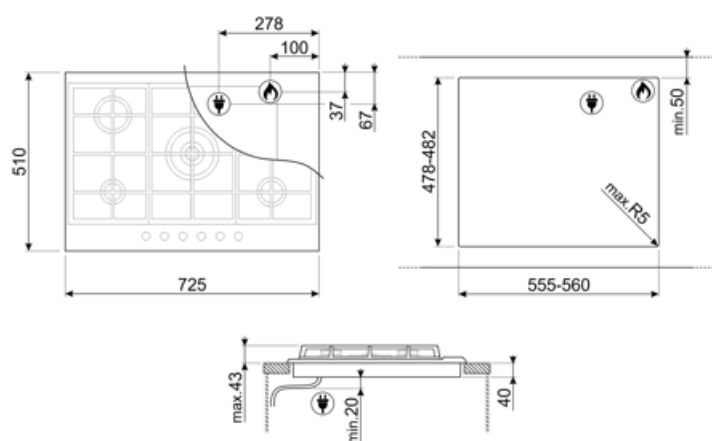

Specyfikacja techniczna

UR

Przedni lewy - Gaz - Pomocniczy - 1.10 kW
Tylny lewy - Gaz - Szybki - 2.60 kW
Centralny - Gaz - Ultra szybki (podwójny) - 4.20 kW
Tylny prawy - Gaz - Średnio szybki - 1.70 kW
Przedni prawy - Gaz - Średnio szybki - 1.70 kW

Zabezpieczenie przeciwwypływowemu gazu Tak

Zapalarka elektryczna zintegrowana w pokrętle Tak

Podłączenie elektryczne

Moc przyłączeniowa (W) 1 W
Napięcie (V) 220-240 V
Rodzaj przewodu Tak, jednofazowy

Częstotliwość (Hz) 50/60 Hz
Długość przewodu zasilającego (cm) 120 cm
Wtyczka No

Podłączenie gazowe

Typ gazu G20 gaz naturalny
Podłączenie gazowe Cylindryczne
Zamienne dysze do G30 GPL Gaz płynny

Dostępne inne przyłącza gazowe Stożkowe
Moc przyłączeniowa gazu 11300 W